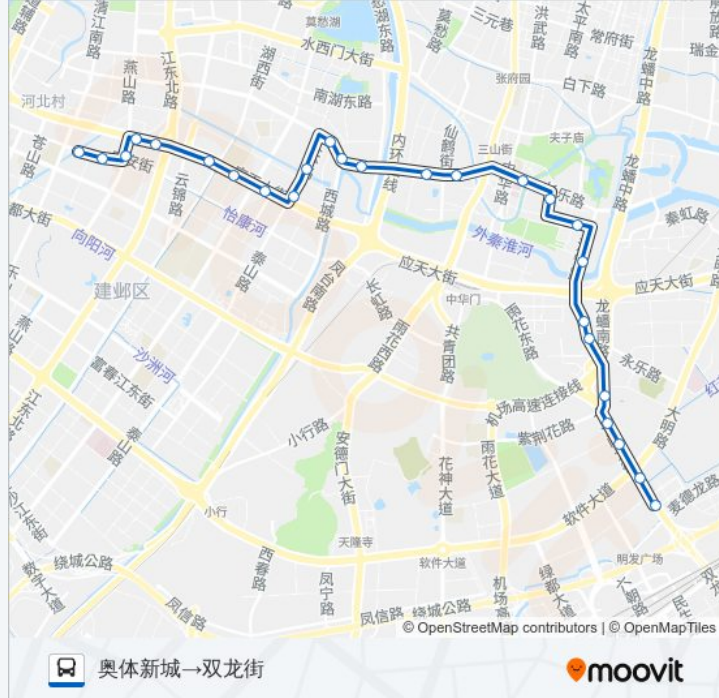

应天大街湖西街
所街
应天大街燕山路
燕山路月安街
月安街华山路东
奥体新城

方向: 奥体新城→双龙街

26 站
[查看时间表](#)

- 奥体新城
- (月安街)华山路东
- 燕山路月安街
- 应天大街燕山路
- 所街
- 应天大街·湖西街
- 应天大街·恒山路
- 应天大街·黄山路
- 文体路·泰山路
- 南苑新村
- 南湖集贸市场
- 彩虹苑
- 集庆门大桥西(家乐福长虹店)
- 集庆门
- 殷高巷
- 市第一医院
- 箍桶巷
- 马道街江宁路

公交14路的时间表

往奥体新城→双龙街方向的时间表

星期一	05:40 - 23:00
星期二	05:40 - 23:00
星期三	05:40 - 23:00
星期四	05:40 - 23:00
星期五	05:40 - 23:00
星期六	05:40 - 23:00
星期日	05:40 - 23:00

公交14路的信息

方向: 奥体新城→双龙街

站点数量: 26

行车时间: 31 分

途经站点:

大树城

土城头

土城头南

城头城

卡子门

卡子门大街南

夹岗

双龙街

你可以在moovitapp.com下载公交14路的PDF时间表和线路图。使用[Moovit应用程序](#)查询南京的实时公交、列车时刻表以及公共交通出行指南。

[关于Moovit](#) · [MaaS解决方案](#) · [城市列表](#) · [Moovit社区](#)

© 2024 Moovit - 保留所有权利

查看实时到站时间