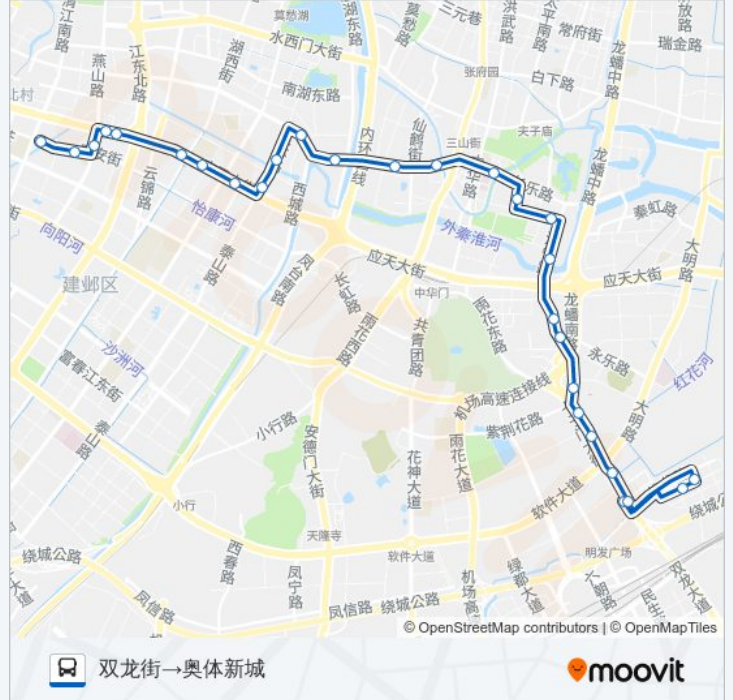

14路

双龙街→奥体新城

下载App

公交14(双龙街→奥体新城)共有2条行车路线。工作日的服务时间为：
(1) 双龙街→奥体新城: 05:00 - 22:20(2) 奥体新城→双龙街: 05:40 - 23:00
使用Moovit找到公交14路离你最近的站点，以及公交14路下车班的到站时间。

方向: 双龙街→奥体新城

28 站

[查看时间表](#)

双龙街
汇景北路
汇景路
双龙街
夹岗
卡子门大街南
卡子门
城头城
土城头南
土城头
大树城
马道街江宁路
箍桶巷
市第一医院
殷高巷
集庆门
集庆门大桥西
南湖集贸市场
南苑新村
文体路泰山路
应天大街·黄山路
应天大街·恒山路

公交14路的时间表

往双龙街→奥体新城方向的时间表

星期一	05:00 - 22:20
星期二	05:00 - 22:20
星期三	05:00 - 22:20
星期四	05:00 - 22:20
星期五	05:00 - 22:20
星期六	05:00 - 22:20
星期日	05:00 - 22:20

公交14路的信息

方向: 双龙街→奥体新城

站点数量: 28

行车时间: 36 分

途经站点:

应天大街湖西街
所街
应天大街燕山路
燕山路月安街
月安街华山路东
奥体新城

方向: 奥体新城→双龙街

26 站
[查看时间表](#)

- 奥体新城
- (月安街)华山路东
- 燕山路月安街
- 应天大街燕山路
- 所街
- 应天大街·湖西街
- 应天大街·恒山路
- 应天大街·黄山路
- 文体路·泰山路
- 南苑新村
- 南湖集贸市场
- 彩虹苑
- 集庆门大桥西(家乐福长虹店)
- 集庆门
- 殷高巷
- 市第一医院
- 箍桶巷
- 马道街江宁路

公交14路的时间表

往奥体新城→双龙街方向的时间表

星期一	05:40 - 23:00
星期二	05:40 - 23:00
星期三	05:40 - 23:00
星期四	05:40 - 23:00
星期五	05:40 - 23:00
星期六	05:40 - 23:00
星期日	05:40 - 23:00

公交14路的信息

方向: 奥体新城→双龙街

站点数量: 26

行车时间: 31 分

途经站点: