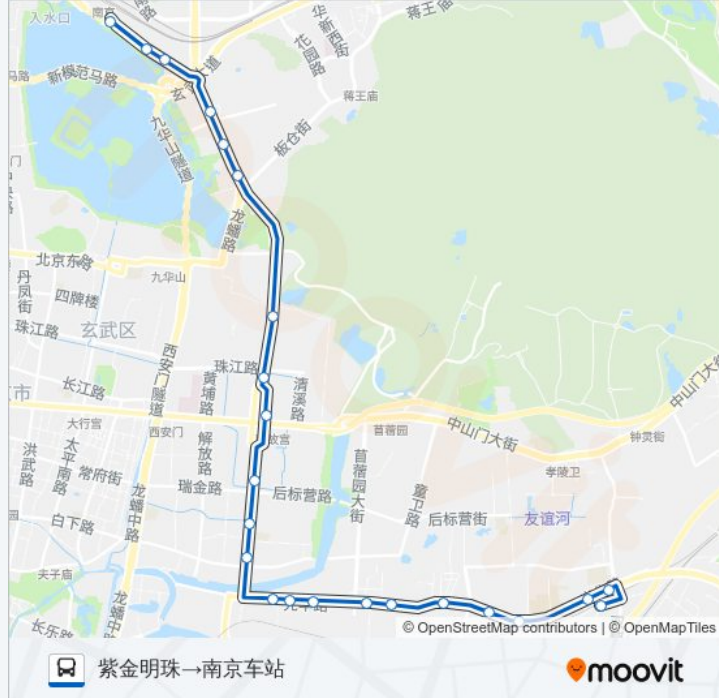

## 方向: 紫金明珠→南京车站

23 站

[查看时间表](#)

- 紫金明珠
- 南理工科技园
- 清新家园
- 牌楼
- 海福巷东
- 海福巷西
- 工程兵学院
- 天堂村
- 石门坎
- 石门坎西
- 装饰大世界
- 光华门北
- 标营
- 御道街
- 明故宫
- 后宰门
- 富贵山
- 岗子村

## 公交17路的时间表

往紫金明珠→南京车站方向的时间表

星期一	05:00 - 22:30
星期二	05:00 - 22:30
星期三	05:00 - 22:30
星期四	05:00 - 22:30
星期五	05:00 - 22:30
星期六	05:00 - 22:30
星期日	05:00 - 22:30

## 公交17路的信息

方向: 紫金明珠→南京车站

站点数量: 23

行车时间: 33 分

途经站点:

锁金村

新庄广场南

火车站广场东

龙蟠路·南京站东

南京车站

你可以在moovitapp.com下载公交17路的PDF时间表和线路图。使用Moovit应用程序查询南京的实时公交、列车时刻表以及公共交通出行指南。

© 2024 Moovit - 保留所有权利