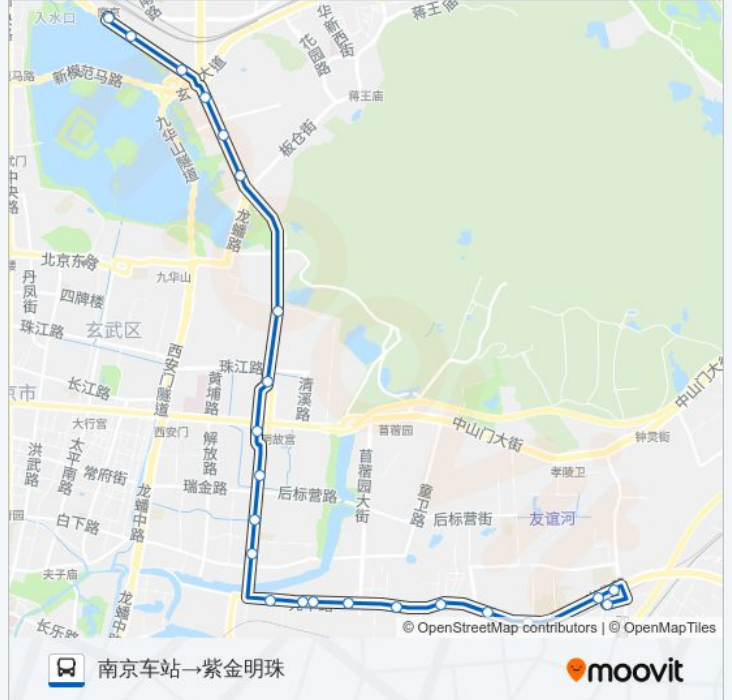

### 公交17路的信息

方向: 南京车站→紫金明珠

站点数量: 23

行车时间: 31 分

途经站点:

## 方向: 紫金明珠→南京车站

23 站

[查看时间表](#)

- 紫金明珠
- 南理工科技园
- 清新家园
- 牌楼
- 海福巷东
- 海福巷西
- 工程兵学院
- 天堂村
- 石门坎
- 石门坎西
- 装饰大世界
- 光华门北
- 标营
- 御道街
- 明故宫
- 后宰门
- 富贵山
- 岗子村

## 公交17路的时间表

往紫金明珠→南京车站方向的时间表

星期一	05:00 - 22:30
星期二	05:00 - 22:30
星期三	05:00 - 22:30
星期四	05:00 - 22:30
星期五	05:00 - 22:30
星期六	05:00 - 22:30
星期日	05:00 - 22:30

## 公交17路的信息

方向: 紫金明珠→南京车站

站点数量: 23

行车时间: 33 分

途经站点:

锁金村

新庄广场南

火车站广场东