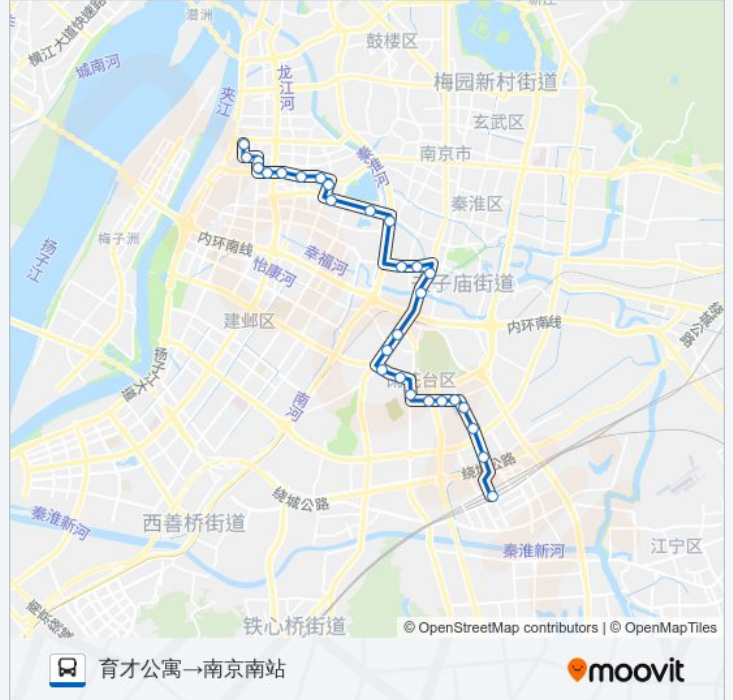

公交19(南京南站→育才公寓)共有2条行车路线。工作日的服务时间为：
(1) 南京南站→育才公寓: 05:15 - 22:00 (2) 育才公寓→南京南站: 06:00 - 22:40
使用Moovit找到公交19路离你最近的站点，以及公交19路下车班的到站时间。

方向: 南京南站→育才公寓

30 站

[查看时间表](#)

- 南京南站
- 玉盘西街
- 茶花路
- 翠岛花城
- 玉兰路
- 花神湖
- 宁南小区西
- 紫荆花路
- 花神庙
- 望江矶
- 公交总公司驾校
- (雨花南路)安德门
- 能仁里
- 雨花西路
- 窑湾街
- 钓鱼台
- 殷高巷
- 集庆门
- 凤台路·水西门
- 莫愁湖公园南门
- 水西门大街·大士茶亭
- 北圩路

公交19路的时间表

往南京南站→育才公寓方向的时间表

星期一	05:15 - 22:00
星期二	05:15 - 22:00
星期三	05:15 - 22:00
星期四	05:15 - 22:00
星期五	05:15 - 22:00
星期六	05:15 - 22:00
星期日	05:15 - 22:00

公交19路的信息

方向: 南京南站→育才公寓

站点数量: 30

行车时间: 39 分

途经站点:

公交19路的信息

方向: 育才公寓 → 南京南站

站点数量: 28

行车时间: 37 分

途经站点:

安德门(雨花南路)

公交总公司驾校

望江矶

花神庙

紫荆花路

宁南小区西

花神湖

玉兰路

丁墙路

南京南站

你可以在moovitapp.com下载公交19路的PDF时间表和线路图。使用[Moovit应用程序](#)查询南京的实时公交、列车时刻表以及公共交通出行指南。