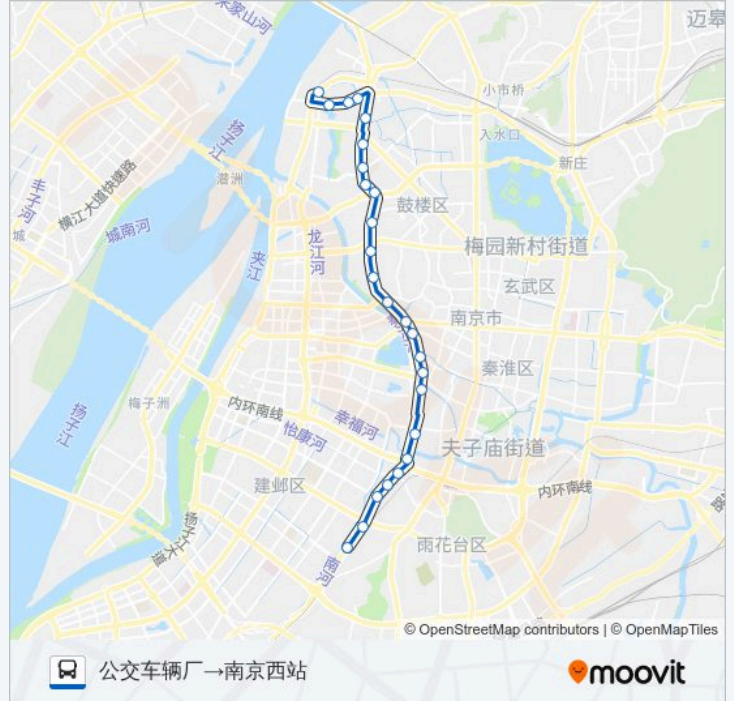

公交21((公交车辆厂→南京西站))共有2条行车路线。工作日的服务时间为：
(1) 公交车辆厂→南京西站: 04:40 - 22:10(2) 南京西站→公交车辆厂: 05:30 - 23:00
使用Moovit找到公交21路离你最近的站点，以及公交21路下车班的到站时间。

方向: 公交车辆厂→南京西站

25 站

[查看时间表](#)

- 公交车辆厂
- 纬八立交桥
- 赛上路
- 凤台南路
- 赛虹桥
- 银桥市场
- 凤台路·集庆门
- 凤台路·水西门
- 虎踞南路水西门
- 虎踞南路建邺路
- 虎踞南路汉中门
- 虎踞路·汉中门
- 虎踞路·清凉山
- 国防园
- 虎踞路·草场门
- 古林公园
- 虎踞北路·古平岗
- 镇江路
- 丁山宾馆
- 双门楼宾馆
- 盐仓桥·大桥南路

公交21路的时间表

往公交车辆厂→南京西站方向的时间表

星期一	04:40 - 22:10
星期二	04:40 - 22:10
星期三	04:40 - 22:10
星期四	04:40 - 22:10
星期五	04:40 - 22:10
星期六	04:40 - 22:10
星期日	04:40 - 22:10

公交21路的信息

方向: 公交车辆厂→南京西站

站点数量: 25

行车时间: 36 分

途经站点:

大桥饭店

兴中门

建宁路

南京西站

方向: 南京西站→公交车辆厂

26 站

[查看时间表](#)

南京西站

建宁路

兴中门

大桥饭店

大桥南路·盐仓桥

双门楼宾馆

丁山宾馆

镇江路

古平岗