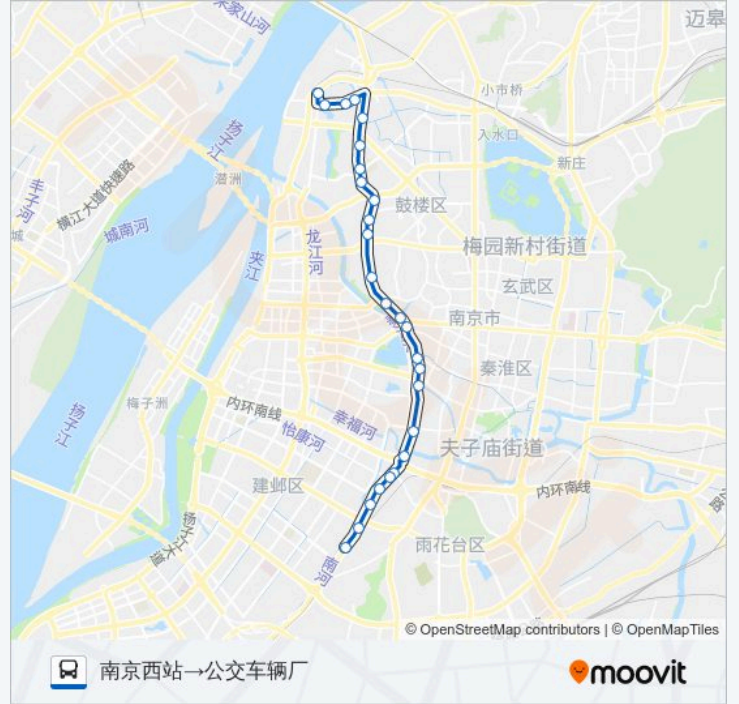

凤台路·集庆门

银桥市场

赛虹桥

凤台南路

赛上路

纬八立交桥北

纬八立交桥

公交车辆厂

你可以在moovitapp.com下载公交21路的PDF时间表和线路图。使用Moovit应用程序查询南京的实时公交、列车时刻表以及公共交通出行指南。

© 2024 Moovit - 保留所有权利