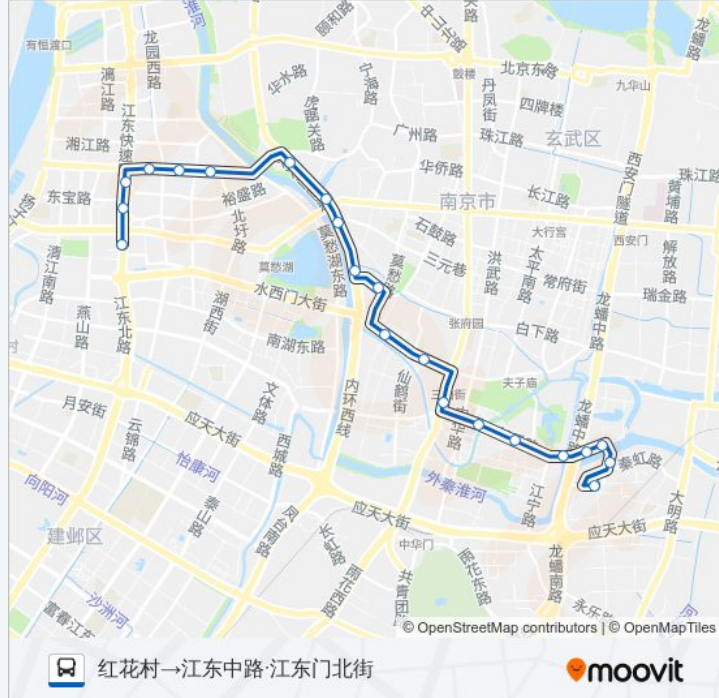

公交23路的时间表

往江东中路·江东门北街→红花村方向的时间表

星期一	05:30 - 21:30
星期二	05:30 - 21:30
星期三	05:30 - 21:30
星期四	05:30 - 21:30
星期五	05:30 - 21:30
星期六	05:30 - 21:30
星期日	05:30 - 21:30

公交23路的信息

方向: 江东中路·江东门北街→红花村
站点数量: 21
行车时间: 26 分
途经站点:

方向: 红花村→江东中路·江东门北街

21 站

[查看时间表](#)

- 红花村
- 节制闸南
- 节制闸
- 节制闸路西
- 武定门
- 琵琶巷
- 市第一医院
- 中山南路·新桥
- 评事街
- 水西门
- 建邺路·止马营
- 虎踞南路建邺路
- 虎踞南路汉中门
- 虎踞路·汉中门
- 虎踞路·清凉山
- 清凉门大桥西
- 清凉门大街·湛江路
- 中心南村

公交23路的时间表

往红花村→江东中路·江东门北街方向的时间表

星期一	05:30 - 21:30
星期二	05:30 - 21:30
星期三	05:30 - 21:30
星期四	05:30 - 21:30
星期五	05:30 - 21:30
星期六	05:30 - 21:30
星期日	05:30 - 21:30

公交23路的信息

方向: 红花村→江东中路·江东门北街

站点数量: 21

行车时间: 28 分

途经站点:

江东北路·东宝路

江东北路·汉中门大街

江东中路·江东门北街

你可以在moovitapp.com下载公交23路的PDF时间表和线路图。使用[Moovit应用程序](#)查询南京的实时公交、列车时刻表以及公共交通出行指南。

[关于Moovit](#) · [MaaS解决方案](#) · [城市列表](#) · [Moovit社区](#)

© 2024 Moovit - 保留所有权利

查看实时到站时间