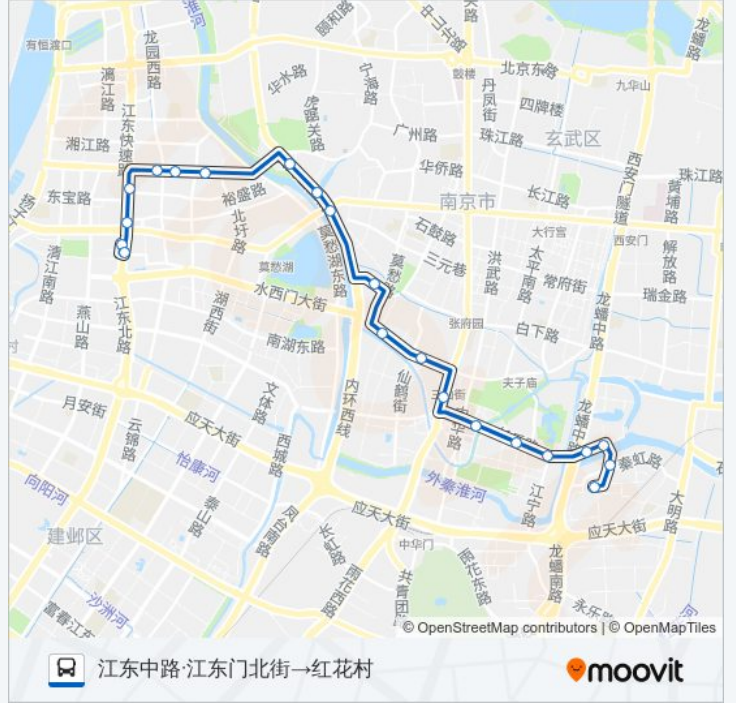

公交23((江东中路·江东门北街→红花村))共有2条行车路线。工作日的服务时间为：
(1) 江东中路·江东门北街→红花村: 05:30 - 21:30(2) 红花村→江东中路·江东门北街: 05:30 - 21:30
使用Moovit找到公交23路离你最近的站点，以及公交23路下车班的到站时间。

方向: 江东中路·江东门北街→红花村

21 站
[查看时间表](#)

- 江东中路·江东门北街
- 江东门北街
- 江东北路·汉中门大街
- 江东北路·东宝路
- 中心南村
- 清凉门大街·湛江路
- 清凉门大桥西
- 虎踞路·清凉山
- 虎踞路·汉中门
- 虎踞南路·汉中门
- 建邺路·止马营
- 水西门
- 评事街
- 中山南路·新桥
- 市第一医院
- 琵琶巷
- 武定门
- 节制闸路西
- 节制闸
- 节制闸南
- 红花村

公交23路的时间表

往江东中路·江东门北街→红花村方向的时间表

星期一	05:30 - 21:30
星期二	05:30 - 21:30
星期三	05:30 - 21:30
星期四	05:30 - 21:30
星期五	05:30 - 21:30
星期六	05:30 - 21:30
星期日	05:30 - 21:30

公交23路的信息

方向: 江东中路·江东门北街→红花村
站点数量: 21
行车时间: 26 分
途经站点:

方向: 红花村→江东中路·江东门北街

21 站

[查看时间表](#)

- 红花村
- 节制闸南
- 节制闸
- 节制闸路西
- 武定门
- 琵琶巷
- 市第一医院
- 中山南路·新桥
- 评事街
- 水西门
- 建邺路·止马营
- 虎踞南路建邺路
- 虎踞南路汉中门
- 虎踞路·汉中门
- 虎踞路·清凉山
- 清凉门大桥西
- 清凉门大街·湛江路
- 中心南村

公交23路的时间表

往红花村→江东中路·江东门北街方向的时间表

星期一	05:30 - 21:30
星期二	05:30 - 21:30
星期三	05:30 - 21:30
星期四	05:30 - 21:30
星期五	05:30 - 21:30
星期六	05:30 - 21:30
星期日	05:30 - 21:30

公交23路的信息

方向: 红花村→江东中路·江东门北街

站点数量: 21

行车时间: 28 分

途经站点:

江东北路·东宝路

江东北路·汉中门大街