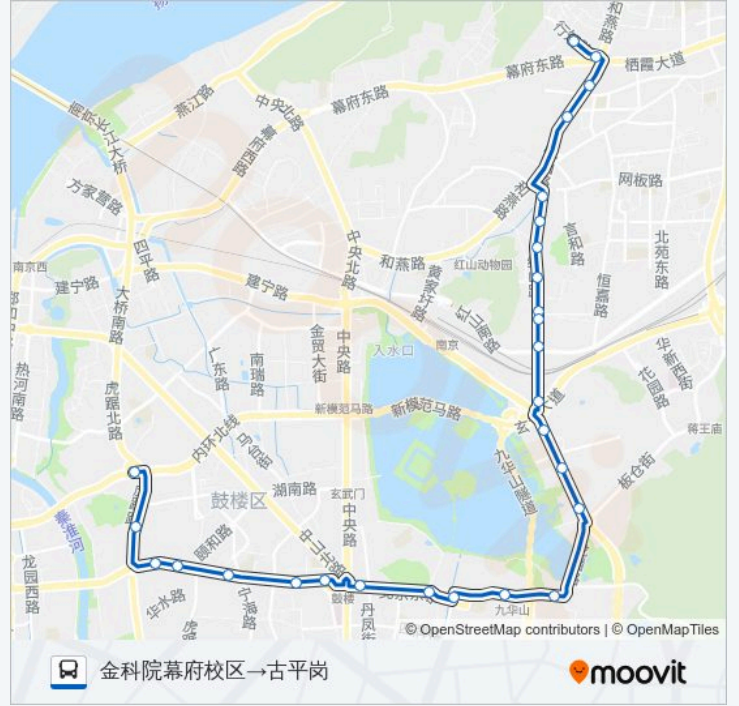

北京东路·鸡鸣寺
北京东路·鼓楼
鼓楼
北京西路·云南路
玉泉路
江苏省委
北京西路, 69-1
古林公园
古平岗

你可以在moovitapp.com下载公交24路的PDF时间表和线路图。使用Moovit应用程序查询南京的实时公交、列车时刻表以及公共交通出行指南。

© 2024 Moovit - 保留所有权利