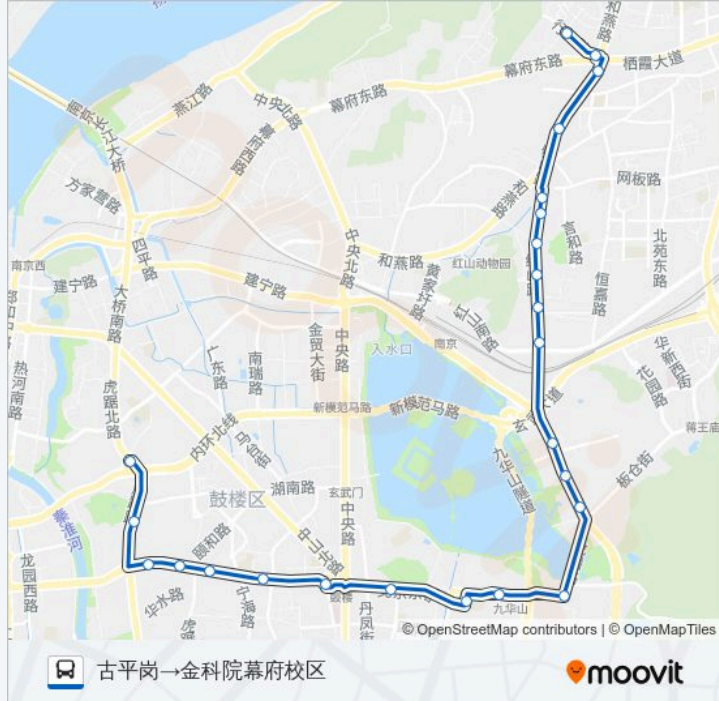

公交24(古平岗→金科院幕府校区)共有2条行车路线。工作日的服务时间为：
(1) 古平岗→金科院幕府校区: 05:15 - 22:00(2) 金科院幕府校区→古平岗: 05:15 - 22:00
使用Moovit找到公交24路离你最近的站点，以及公交24路下车班的到站时间。

方向: 古平岗→金科院幕府校区

24站
[查看时间表](#)

- 古平岗
- 古林公园
- 北京西路·草场门
- 江苏省委
- 玉泉路
- 北京西路·云南路
- 鼓楼公园
- 北京东路·进香河路
- 兰园
- 北京东路
- 太平门
- 岗子村
- 锁金村
- 新庄广场南
- 曹后村
- 中北巴士公司
- 红山森林动物园
- 十字街
- 省中西医结合医院
- 迈皋桥
- 南砖新村

公交24路的时间表

往古平岗→金科院幕府校区方向的时间表

星期一	05:15 - 22:00
星期二	05:15 - 22:00
星期三	05:15 - 22:00
星期四	05:15 - 22:00
星期五	05:15 - 22:00
星期六	05:15 - 22:00
星期日	05:15 - 22:00

公交24路的信息

方向: 古平岗→金科院幕府校区
站点数量: 24
行车时间: 37 分
途经站点:

晓庄

晓庄村

金科院幕府校区

方向: 金科院幕府校区→古平岗

27 站

[查看时间表](#)

金科院幕府校区

晓庄村行知路

公交24路的时间表

往金科院幕府校区→古平岗方向的时间表

星期一	05:15 - 22:00
星期二	05:15 - 22:00
星期三	05:15 - 22:00
星期四	05:15 - 22:00
星期五	05:15 - 22:00
星期六	05:15 - 22:00
星期日	05:15 - 22:00

公交24路的信息

方向: 金科院幕府校区→古平岗

站点数量: 27

行车时间: 36 分

途经站点: