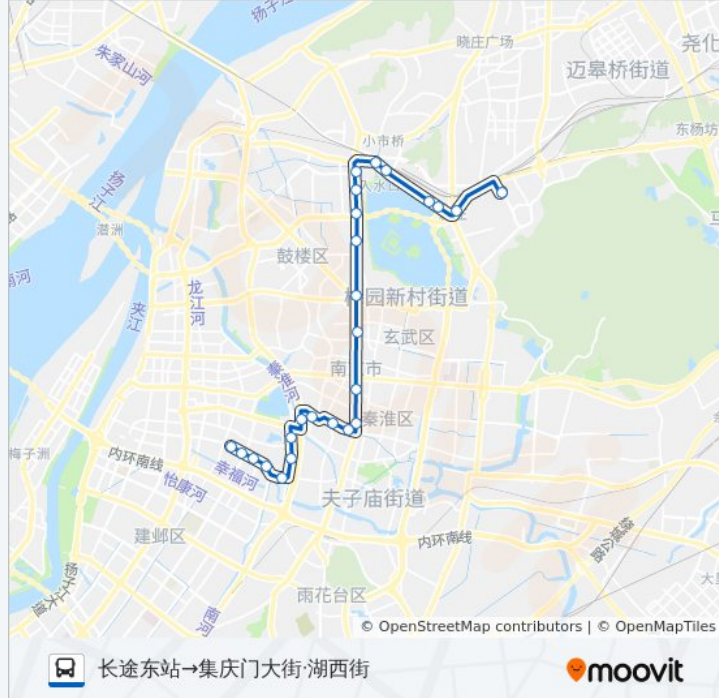

公交28((长途东站→集庆门大街·湖西街))共有2条行车路线。工作日的服务时间为：
(1) 长途东站→集庆门大街·湖西街: 05:30 - 22:00(2) 集庆门大街·湖西街→长途东站: 05:30 - 22:00
使用Moovit找到公交28路离你最近的站点，以及公交28路下车班的到站时间。

方向: 长途东站→集庆门大街·湖西街

25站
[查看时间表](#)

- 长途东站
- 新庄广场东
- 火车站广场东
- 龙蟠路·南京站东
- 龙蟠路南京站西
- 中央门东
- 中央门南
- 许府巷
- 玄武湖隧道
- 公交总公司
- 中央路·鼓楼
- 中山路·珠江路北
- 新街口南
- 三元巷
- 张府园
- 建邺路
- 建邺路·止马营
- 虎踞南路·水西门
- 长虹路北
- 长虹路
- 集庆门大桥西
- 南湖集贸市场

公交28路的时间表

往长途东站→集庆门大街·湖西街方向的时间表

星期一	05:30 - 22:00
星期二	05:30 - 22:00
星期三	05:30 - 22:00
星期四	05:30 - 22:00
星期五	05:30 - 22:00
星期六	05:30 - 22:00
星期日	05:30 - 22:00

公交28路的信息

方向: 长途东站→集庆门大街·湖西街
站点数量: 25
行车时间: 38 分
途经站点:

东升村

集庆门大街·南湖路

集庆门大街·湖西街

方向: 集庆门大街·湖西街→长途东站

27 站

[查看时间表](#)

集庆门大街·湖西街

东升村

建邺路

张府园

三元巷

新街口南

新街口北

中山路·珠江路北

市口腔医院

玄武湖公园