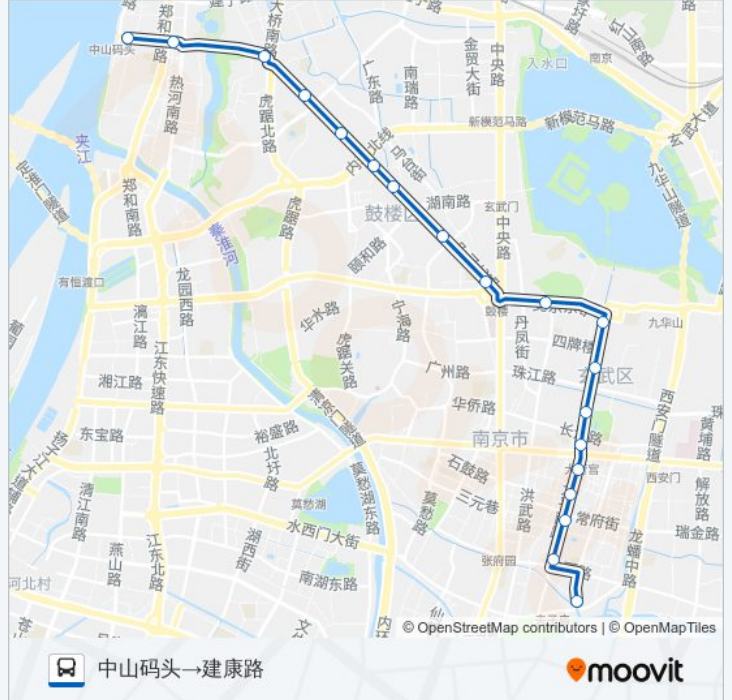

公交31((中山码头→建康路))共有2条行车路线。工作日的服务时间为：
(1) 中山码头→建康路: 05:15 - 23:00(2) 建康路→中山码头: 04:30 - 23:00
使用Moovit找到公交31路离你最近的站点，以及公交31路下车班的到站时间。

方向: 中山码头→建康路

19站

[查看时间表](#)

- 中山码头
- 中山桥
- 盐仓桥广场西
- 中山北路·萨家湾
- 中山北路·三牌楼
- 中山北路·虹桥
- 西流湾公园
- 中山北路·大方巷
- 中山北路鼓楼
- 北京东路·进香河路
- 太平北路·鸡鸣寺
- 四牌楼
- 大行宫北
- 南京图书馆
- 大行宫南
- 杨公井
- 太平南路·常府街
- 太平南路·白下路
- 建康路

公交31路的时间表

往中山码头→建康路方向的时间表

星期一	05:15 - 23:00
星期二	05:15 - 23:00
星期三	05:15 - 23:00
星期四	05:15 - 23:00
星期五	05:15 - 23:00
星期六	05:15 - 23:00
星期日	05:15 - 23:00

公交31路的信息

方向: 中山码头→建康路

站点数量: 19

行车时间: 28分

途经站点:

方向: 建康路→中山码头

23 站

[查看时间表](#)

- 建康路
- 建康路·夫子庙
- 夫子庙
- 四象桥
- 太平南路·白下路
- 太平南路·常府街
- 杨公井
- 南京图书馆
- 大行宫北
- 四牌楼
- 太平北路·鸡鸣寺
- 北京东路·进香河路
- 鼓楼
- 中山北路·大方巷
- 中山北路·山西路
- 西流湾公园
- 中山北路·虹桥
- 三牌楼

公交31路的时间表

往建康路→中山码头方向的时间表

星期一	04:30 - 23:00
星期二	04:30 - 23:00
星期三	04:30 - 23:00
星期四	04:30 - 23:00
星期五	04:30 - 23:00
星期六	04:30 - 23:00
星期日	04:30 - 23:00

公交31路的信息

方向: 建康路→中山码头

站点数量: 23

行车时间: 28 分

途经站点:

中山北路·萨家湾

南医大二附院东院