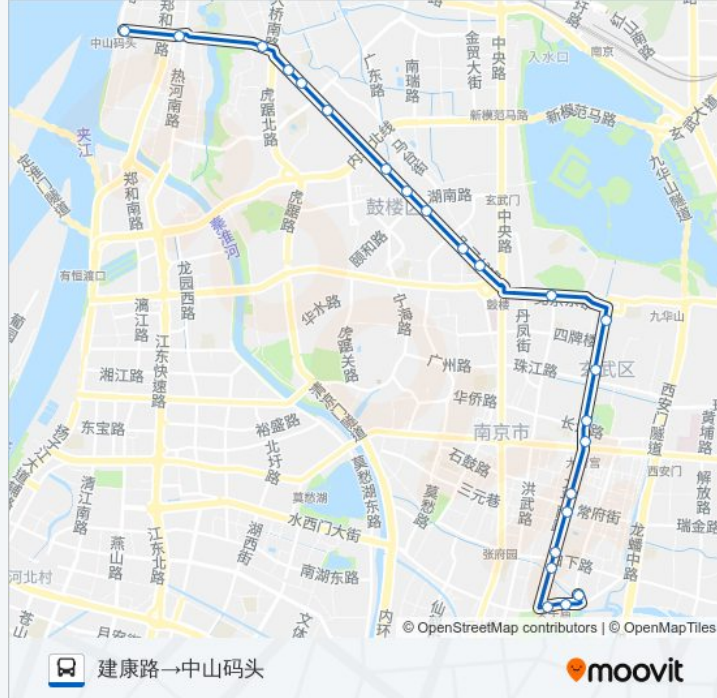

公交31((中山码头→建康路))共有2条行车路线。工作日的服务时间为：
(1) 中山码头→建康路: 05:15 - 23:00(2) 建康路→中山码头: 04:30 - 23:00
使用Moovit找到公交31路离你最近的站点，以及公交31路下车班的到站时间。

方向: 中山码头→建康路

19站

[查看时间表](#)

- 中山码头
- 中山桥
- 盐仓桥广场西
- 中山北路·萨家湾
- 中山北路·三牌楼
- 中山北路·虹桥
- 西流湾公园
- 中山北路·大方巷
- 中山北路鼓楼
- 北京东路·进香河路
- 太平北路·鸡鸣寺
- 四牌楼
- 大行宫北
- 南京图书馆
- 大行宫南
- 杨公井
- 太平南路·常府街
- 太平南路·白下路
- 建康路

方向: 建康路→中山码头

23 站

[查看时间表](#)

- 建康路
- 建康路·夫子庙
- 夫子庙
- 四象桥
- 太平南路·白下路
- 太平南路·常府街
- 杨公井
- 南京图书馆
- 大行宫北
- 四牌楼
- 太平北路·鸡鸣寺
- 北京东路·进香河路
- 鼓楼
- 中山北路·大方巷
- 中山北路·山西路
- 西流湾公园
- 中山北路·虹桥
- 三牌楼

公交31路的时间表

往建康路→中山码头方向的时间表

星期一	04:30 - 23:00
星期二	04:30 - 23:00
星期三	04:30 - 23:00
星期四	04:30 - 23:00
星期五	04:30 - 23:00
星期六	04:30 - 23:00
星期日	04:30 - 23:00

公交31路的信息

方向: 建康路→中山码头

站点数量: 23

行车时间: 28 分

途经站点:

中山北路·萨家湾

南医大二附院东院

盐仓桥广场西

中山桥

中山码头

你可以在moovitapp.com下载公交31路的PDF时间表和线路图。使用[Moovit应用程序](#)查询南京的实时公交、列车时刻表以及公共交通出行指南。

[关于Moovit](#) · [MaaS解决方案](#) · [城市列表](#) · [Moovit社区](#)

© 2024 Moovit - 保留所有权利

查看实时到站时间