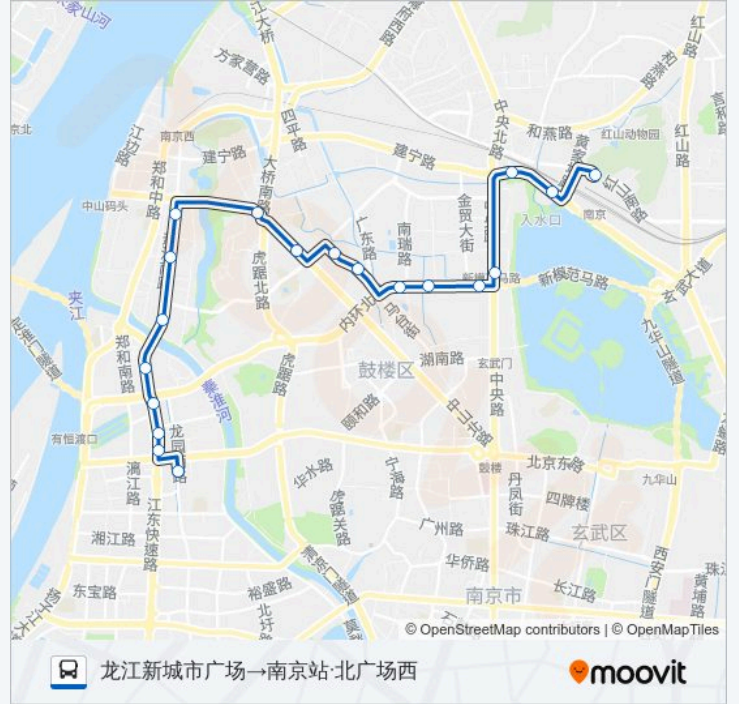

32路

南京站·北广场西→龙江新城市广场

下载App

公交32((南京站·北广场西→龙江新城市广场))共有2条行车路线。工作日的服务时间为：
(1) 南京站·北广场西→龙江新城市广场: 05:40 - 23:00(2) 龙江新城市广场→南京站·北广场西: 05:00 - 22:20
使用Moovit找到公交32路离你最近的站点，以及公交32路下车车的到站时间。

方向: 南京站·北广场西→龙江新城市广场

20 站

公交32路的信息

方向: 南京站·北广场西→龙江新城市广场

站点数量: 20

行车时间: 28 分

途经站点:

方向: 龙江新城市广场→南京站·北广场西

19 站

[查看时间表](#)

- 龙江新城市广场
- 省妇幼保健院
- 江东北路·龙园北路
- 江东北路·定淮门大街
- 江东北路·三汊河
- 农贸中心
- 南医大二附院
- 热河南路
- 盐仓桥广场西
- 中山北路·萨家湾
- 三牌楼大街北
- 和会街
- 司背后
- 新模范马路·青石村
- 新模范马路东
- 玄武湖隧道
- 中央门东
- 龙蟠路·南京站西

公交32路的时间表

往龙江新城市广场→南京站·北广场西方向的时间表

星期一	05:00 - 22:20
星期二	05:00 - 22:20
星期三	05:00 - 22:20
星期四	05:00 - 22:20
星期五	05:00 - 22:20
星期六	05:00 - 22:20
星期日	05:00 - 22:20

公交32路的信息

方向: 龙江新城市广场→南京站·北广场西

站点数量: 19

行车时间: 26 分

途经站点:

南京站·北广场西

你可以在moovitapp.com下载公交32路的PDF时间表和线路图。使用Moovit应用程序查询南京的实时公交、列车时刻表以及公共交通出行指南。

© 2024 Moovit - 保留所有权利