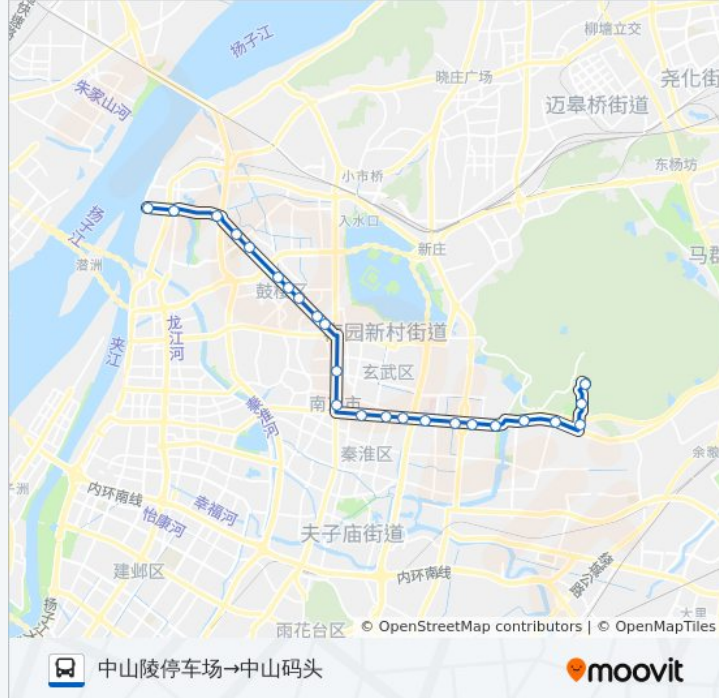

公交34路的信息

方向: 中山码头→中山陵停车场

站点数量: 23

行车时间: 40 分

途经站点:

中山陵停车场

方向: 中山陵停车场→中山码头

24 站

[查看时间表](#)

- 中山陵停车场
- 博爱园
- 下马坊
- 卫岗
- 卫桥
- 中山门
- 明故宫东
- 明故宫西
- 西安门
- 中山东路·逸仙桥
- 大行宫东
- 新街口东
- 新街口北
- 中山路·珠江路北
- 鼓楼
- 中山北路·大方巷
- 中山北路·山西路
- 西流湾公园

公交34路的时间表

往中山陵停车场→中山码头方向的时间表

星期一	05:15 - 19:00
星期二	05:15 - 19:00
星期三	05:15 - 19:00
星期四	05:15 - 19:00
星期五	05:15 - 19:00
星期六	05:15 - 19:00
星期日	05:15 - 19:00

公交34路的信息

方向: 中山陵停车场→中山码头

站点数量: 24

行车时间: 42 分

途经站点:

中山北路·虹桥

三牌楼

中山北路·萨家湾

盐仓桥广场西

中山桥

中山码头

你可以在moovitapp.com下载公交34路的PDF时间表和线路图。使用[Moovit应用程序](#)查询南京的实时公交、列车时刻表以及公共交通出行指南。

[关于Moovit](#) · [MaaS解决方案](#) · [城市列表](#) · [Moovit社区](#)

© 2024 Moovit - 保留所有权利

查看实时到站时间