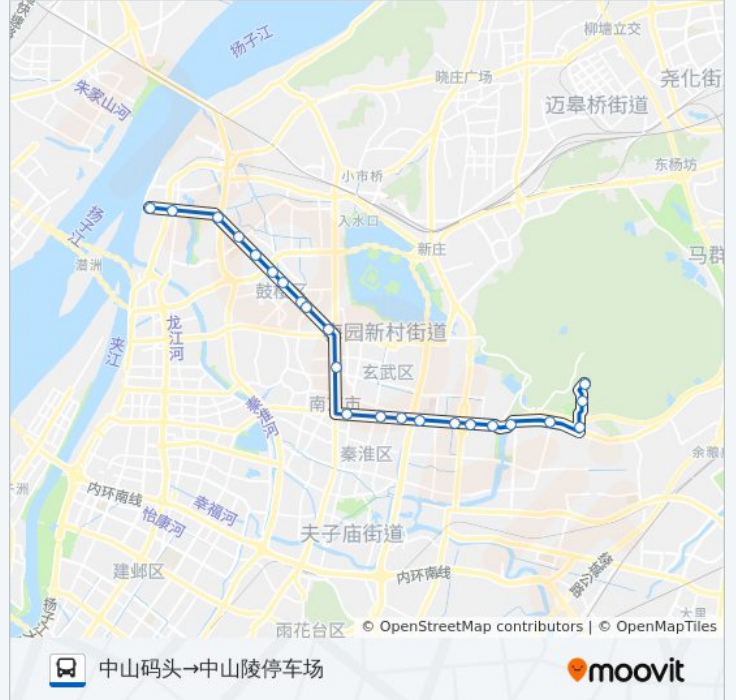

[查看时间表](#)

中山码头
中山桥
盐仓桥广场西
中山北路·萨家湾
中山北路·三牌楼
中山北路·虹桥
西流湾公园
山西路
中山北路·大方巷
中山北路鼓楼
中山路·珠江路北
新街口东
大行宫东
中山东路·逸仙桥
西安门
明故宫西
明故宫东
中山门
卫桥
卫岗
下马坊
博爱园

公交34路的时间表

往中山码头→中山陵停车场方向的时间表

星期一	04:30 - 18:00
星期二	04:30 - 18:00
星期三	04:30 - 18:00
星期四	04:30 - 18:00
星期五	04:30 - 18:00
星期六	04:30 - 18:00
星期日	04:30 - 18:00

公交34路的信息

方向: 中山码头→中山陵停车场

站点数量: 23

行车时间: 40 分

途经站点:

中山陵停车场

方向: 中山陵停车场→中山码头

24 站

[查看时间表](#)

- 中山陵停车场
- 博爱园
- 下马坊
- 卫岗
- 卫桥
- 中山门
- 明故宫东
- 明故宫西
- 西安门
- 中山东路·逸仙桥
- 大行宫东
- 新街口东
- 新街口北
- 中山路·珠江路北
- 鼓楼
- 中山北路·大方巷
- 中山北路·山西路
- 西流湾公园

公交34路的时间表

往中山陵停车场→中山码头方向的时间表

星期一	05:15 - 19:00
星期二	05:15 - 19:00
星期三	05:15 - 19:00
星期四	05:15 - 19:00
星期五	05:15 - 19:00
星期六	05:15 - 19:00
星期日	05:15 - 19:00

公交34路的信息

方向: 中山陵停车场→中山码头

站点数量: 24

行车时间: 42 分

途经站点:

中山北路·虹桥

三牌楼

中山北路·萨家湾