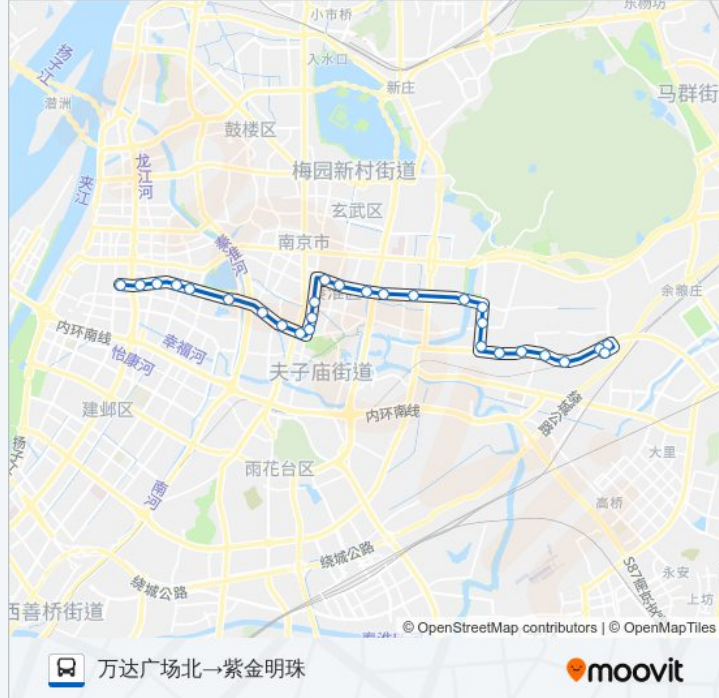

#### 公交37路的信息

方向: 万达广场北→紫金明珠

站点数量: 28

行车时间: 40 分

途经站点:

海福巷西

海福巷东

牌楼

## 方向: 紫金明珠→万达广场北

32 站

[查看时间表](#)

紫金明珠

南理工科技园

清新家园

牌楼

海福巷东

## 公交37路的信息

方向: 紫金明珠→万达广场北

站点数量: 32

行车时间: 43 分

途经站点:

内桥南

中华路·三山街

升州路·三山街