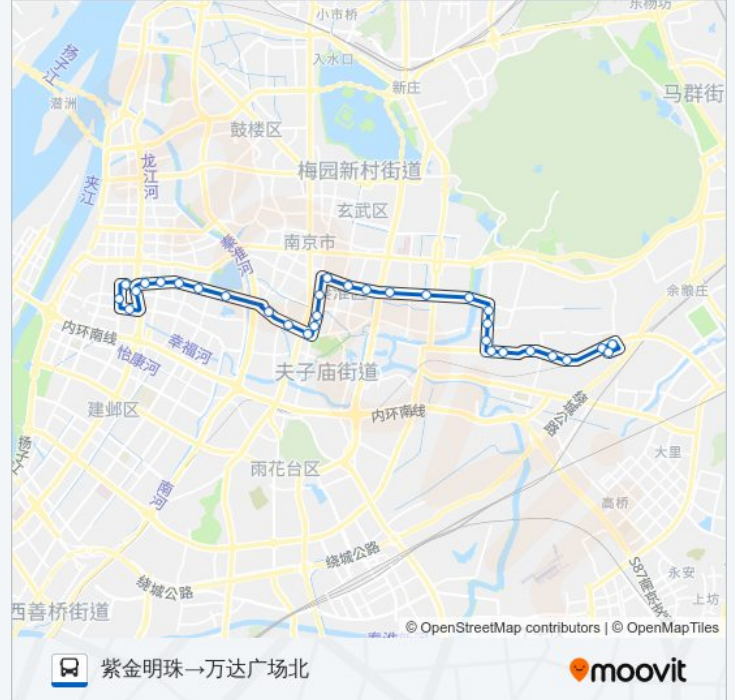

## 公交37路的信息

方向: 紫金明珠→万达广场北

站点数量: 32

行车时间: 43 分

途经站点:

内桥南

中华路·三山街

升州路·三山街

评事街

水西门

莫愁湖公园南门

水西门大街·大士茶亭

茶亭东街

江东门纪念馆

江东门

江东万达广场

万达广场南

万达广场西

万达广场北

你可以在moovitapp.com下载公交37路的PDF时间表和线路图。使用Moovit应用程序查询南京的实时公交、列车时刻表以及公共交通出行指南。

© 2024 Moovit - 保留所有权利