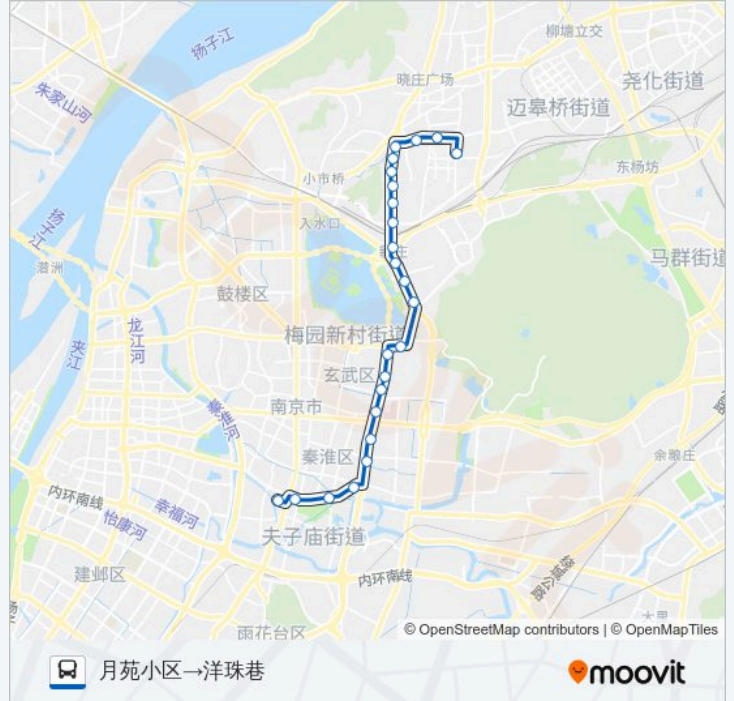

公交40((月苑小区→洋珠巷))共有2条行车路线。工作日的服务时间为：
(1) 月苑小区→洋珠巷: 04:40 - 22:10(2) 洋珠巷→月苑小区: 05:30 - 23:00
使用Moovit找到公交40路离你最近的站点，以及公交40路下车班的到站时间。

方向: 月苑小区→洋珠巷

24 站
[查看时间表](#)

- 月苑小区
- 北苑新村
- 长营村
- 红山路·迈皋桥
- 省中西医结合医院
- 十字街
- 红山森林动物园
- 江南公交一公司
- 曹后村
- 新庄广场北
- 新庄广场南
- 锁金村
- 岗子村
- 太平门
- 太平门南
- 龙蟠中路·荷包套
- 龙蟠中路小营
- 龙蟠中路毗卢寺
- 龙蟠中路逸仙桥
- 龙蟠中路瑞金路
- 建康路·大中桥

公交40路的时间表

往月苑小区→洋珠巷方向的时间表

星期一	04:40 - 22:10
星期二	04:40 - 22:10
星期三	04:40 - 22:10
星期四	04:40 - 22:10
星期五	04:40 - 22:10
星期六	04:40 - 22:10
星期日	04:40 - 22:10

公交40路的信息

方向: 月苑小区→洋珠巷
站点数量: 24
行车时间: 34 分
途经站点:

建康路夫子庙

升州路·三山街

洋珠巷

方向: 洋珠巷→月苑小区

24 站

[查看时间表](#)

洋珠巷

仙鹤桥

评事街

太平门南

岗子村

锁金村

新庄广场南

曹后村

中北巴士公司

红山森林动物园

公交40路的时间表