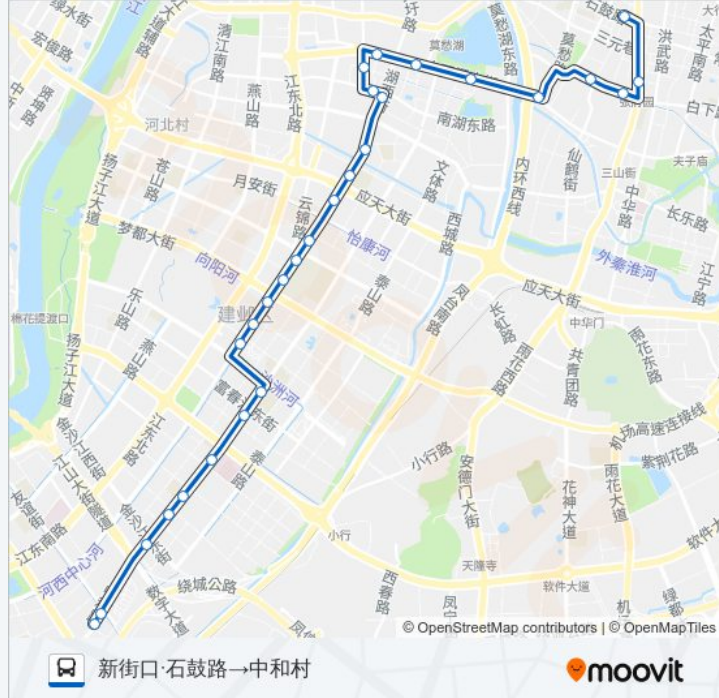

水西门大街·大士茶亭

茶亭东街

拓园

福园

沿河村

安如村

应天大街

庐山路·怡康街

白鹭东街

河西金陵中学

庐山路·松花江东街

庐山路·青石村

公交41路的时间表

往新街口·石鼓路→中和村方向的时间表

星期一	06:00 - 22:20
星期二	06:00 - 22:20
星期三	06:00 - 22:20
星期四	06:00 - 22:20
星期五	06:00 - 22:20
星期六	06:00 - 22:20
星期日	06:00 - 22:20

公交41路的信息

方向: 新街口·石鼓路→中和村

站点数量: 28

行车时间: 36 分

途经站点:

庐山路·牡丹江街

庐山路奥体大街

黄山路·富春江东街

黄山路·楠溪江东街

黄山路白龙江东街

黄山路嘉陵江东街

黄山路双和街

黄山路金沙江东街

中和村北

中和村

你可以在moovitapp.com下载公交41路的PDF时间表和线路图。使用Moovit应用程序查询南京的实时公交、列车时刻表以及公共交通出行指南。

© 2024 Moovit - 保留所有权利