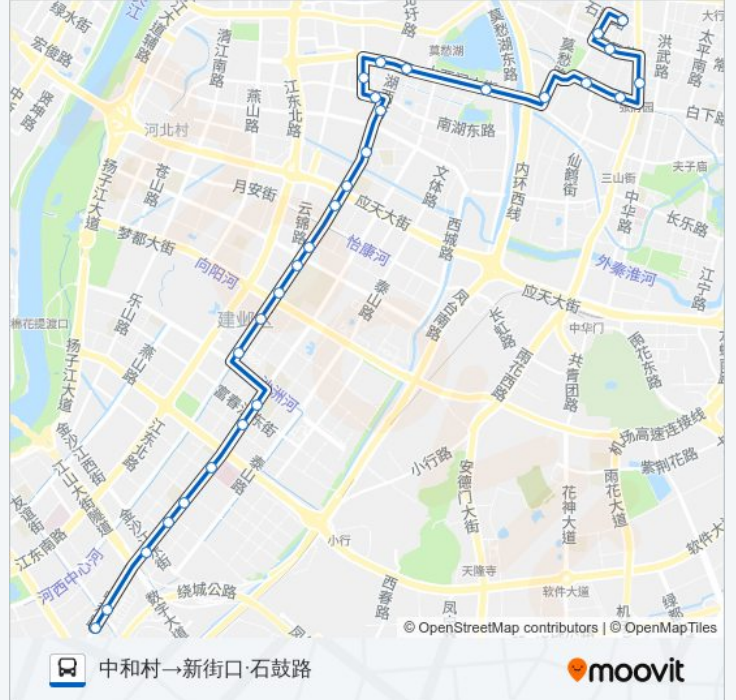

莫愁路水西门

建邺路

张府园

三元巷

秣陵路东

王府大街

新街口·石鼓路

方向: 新街口·石鼓路→中和村

28 站

[查看时间表](#)

新街口·石鼓路

三元巷

张府园

建邺路

莫愁路水西门

莫愁湖公园南门

水西门大街·大士茶亭

茶亭东街

拓园

福园

沿河村

安如村

应天大街

庐山路·怡康街

方向: 新街口·石鼓路→中和村

站点数量: 28

行车时间: 36 分

途经站点:

庐山路·牡丹江街

庐山路奥体大街

黄山路·富春江东街

黄山路·楠溪江东街