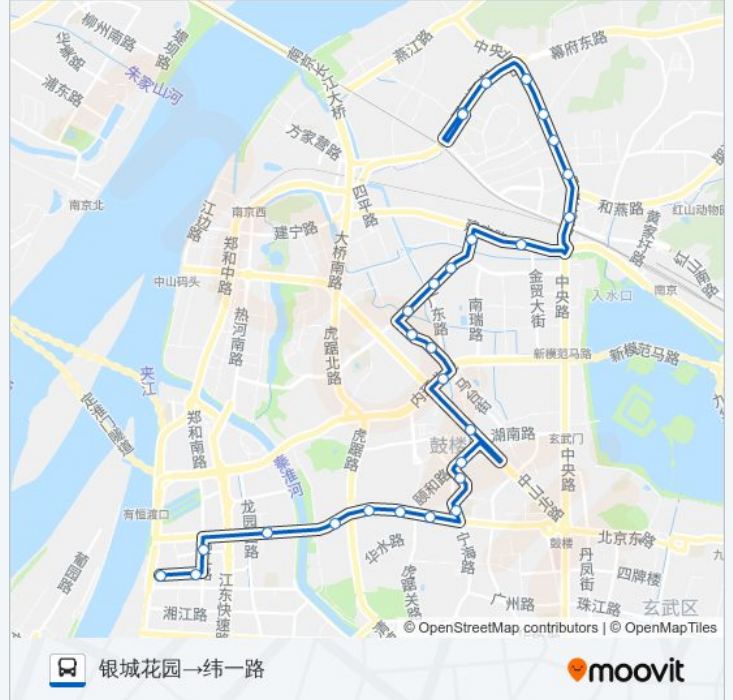

公交42((金城中央总站→银城花园))共有2条行车路线。工作日的服务时间为：
(1) 金城中央总站→银城花园: 06:15 - 22:30(2) 银城花园→纬一路: 05:30 - 21:40
使用Moovit找到公交42路离你最近的站点，以及公交42路下车班的到站时间。

方向: 金城中央总站→银城花园

29 站

[查看时间表](#)

- 金城中央总站
- 幕府新村
- 五塘村
- 五佰村路
- 干休所
- 河路道
- 中央门北
- 中央门西
- 城河村(钟阜路)
- 钟阜路
- 新门口
- 福建路
- 三牌楼大街北
- 和会街
- 新模范马路·虹桥
- 西流湾公园
- 傅佐路
- 江苏路
- 莫干路
- 玉泉路
- 江苏省委
- 北京西路, 69-1

方向: 银城花园→纬一路

站点数量: 28

行车时间: 37 分

途经站点:

钟阜路·城河村

金桥市场

中央门北

河路道

干休所

五佰村路

五塘村

幕府新村

纬一路

纬一路

你可以在moovitapp.com下载公交42路的PDF时间表和线路图。使用Moovit应用程序查询南京的实时公交、列车时刻表以及公共交通出行指南。

© 2024 Moovit - 保留所有权利