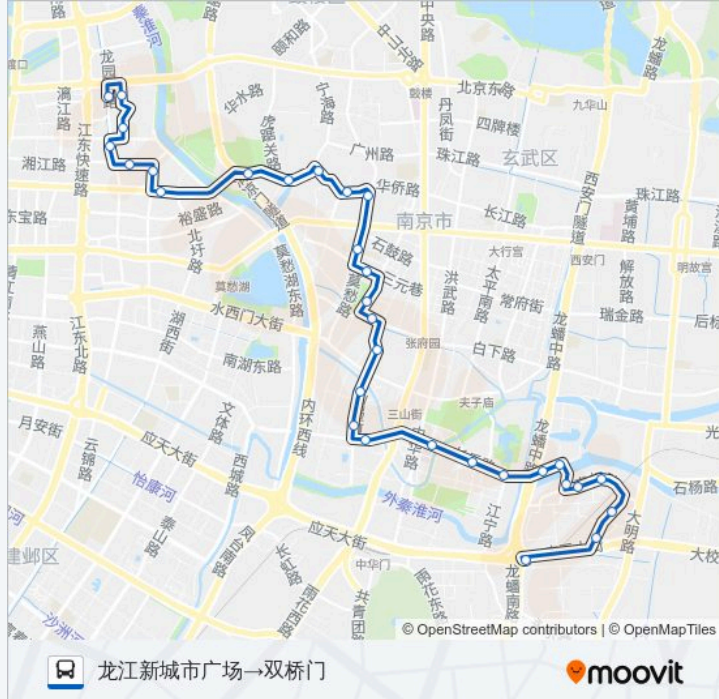

方向: 龙江新城市广场→双桥门

站点数量: 31

行车时间: 35 分

途经站点:

琵琶巷

武定门

节制闸路西

节制闸

节制闸南

秦虹西

秦虹小区

康安里

康居里

双桥门

方向: 双桥门→龙江新城市广场南

29 站

[查看时间表](#)

双桥门

康居里

康安里

秦虹小区

秦虹西

节制闸南

节制闸

节制闸路西

武定门

琵琶巷

市第一医院

殷高巷

仙鹤街

仙鹤桥

鼎新路