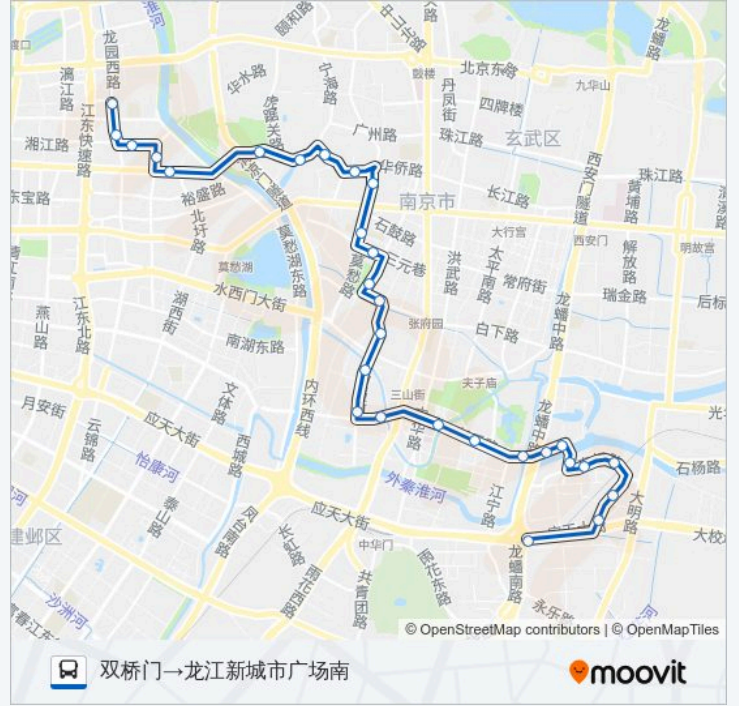

方向: 龙江新城市广场→双桥门

站点数量: 31

行车时间: 35 分

途经站点:

琵琶巷

武定门

节制闸路西

节制闸

节制闸路西

武定门

琵琶巷

市第一医院

殷高巷

仙鹤街

仙鹤桥

鼎新路

建邺路

王府大街·朝天宫

秣陵路

公交43路的时间表

往双桥门→龙江新城市广场南方向的时间表

星期一	05:20-22:20
星期二	05:20-22:20
星期三	05:20-22:20
星期四	05:20-22:20
星期五	05:20-22:20
星期六	05:20-22:20
星期日	05:20-22:20

公交43路的信息

方向: 双桥门→龙江新城市广场南

站点数量: 29

行车时间: 34 分

途经站点:

莫愁路北
五台山
永庆巷
拉萨路
省人民医院
清凉山公园
清凉门大桥西
嫩江路北
汉江路东
汉江路
龙江新城市广场南

你可以在moovitapp.com下载公交43路的PDF时间表和线路图。使用Moovit应用程序查询Nanjing的实时公交、列车时刻表以及公共交通出行指南。

© 2025 Moovit - 保留所有权利