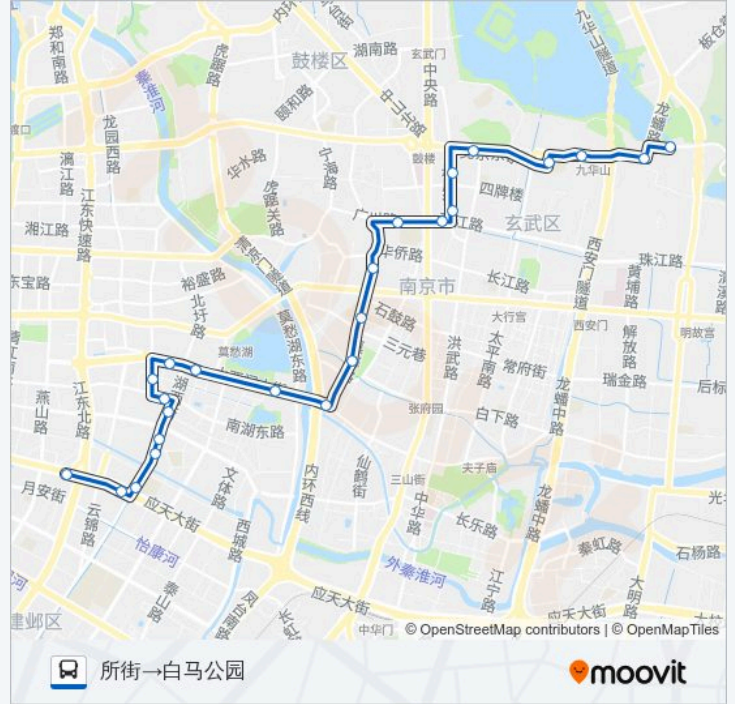

公交48路的信息

方向: 所街→白马公园

站点数量: 24

行车时间: 32 分

途经站点:

北京东路

太平门

白马公园

方向: 白马公园→所街

24 站

[查看时间表](#)

白马公园

太平门

北京东路

和平公园

北京东路·鸡鸣寺

丹凤街

鱼市街

广州路·中山路

儿童医院

五台山

莫愁路北

莫愁路·朝天宫

莫愁路水西门

公交48路的信息

方向: 白马公园→所街

站点数量: 24

行车时间: 33 分

途经站点:

沿河村

沿河村南

安如村