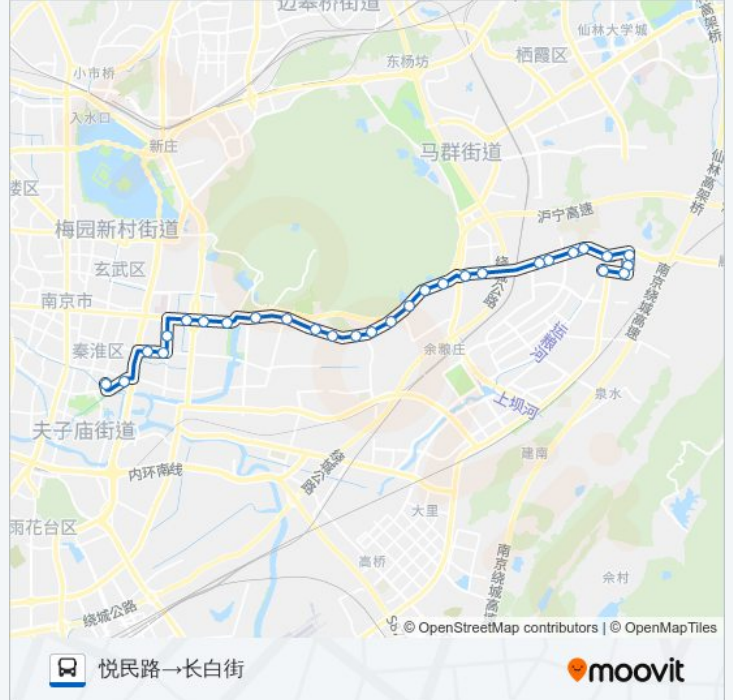

## 公交55路的信息

方向: 悦民路→长白街

站点数量: 29

行车时间: 40 分

途经站点:

明故宫东

明故宫西

瑞金北村

### 方向: 长白街→悦民路

28 站

[查看时间表](#)

长白街

白下路·长白街

白下路·大中桥

通济门

公园路

瑞金北村

明故宫西

明故宫东

中山门

卫桥

卫岗

小卫街

理工大

### 公交55路的信息

方向: 长白街→悦民路

站点数量: 28

行车时间: 37 分

途经站点:

五棵松

钟山学院

马群