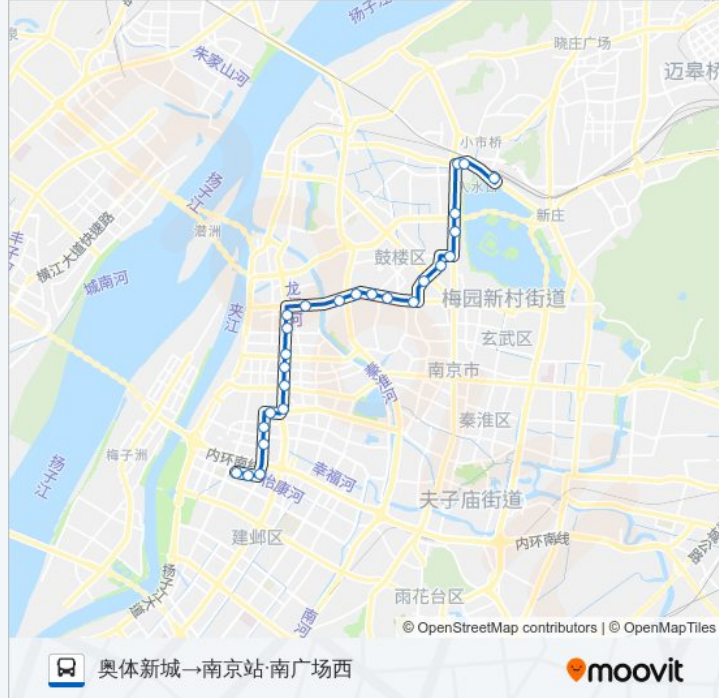

公交56路的时间表

往南京站·南广场西→奥体新城方向的时间表

| | |
|-----|---------------|
| 星期一 | 06:15 - 23:00 |
| 星期二 | 06:15 - 23:00 |
| 星期三 | 06:15 - 23:00 |
| 星期四 | 06:15 - 23:00 |
| 星期五 | 06:15 - 23:00 |
| 星期六 | 06:15 - 23:00 |
| 星期日 | 06:15 - 23:00 |

往奥体新城→南京站·南广场西方向的时间表

| | |
|-----|---------------|
| 星期一 | 05:30 - 22:10 |
| 星期二 | 05:30 - 22:10 |
| 星期三 | 05:30 - 22:10 |
| 星期四 | 05:30 - 22:10 |
| 星期五 | 05:30 - 22:10 |
| 星期六 | 05:30 - 22:10 |
| 星期日 | 05:30 - 22:10 |

公交56路的信息

方向: 奥体新城→南京站·南广场西

站点数量: 26

行车时间: 36 分

途经站点:

云南路·大方巷

云南北路

玄武门

观音里(市公交集团)

玄武湖隧道

中央门东

中央门东

南京站·南广场西

你可以在moovitapp.com下载公交56路的PDF时间表和线路图。使用Moovit应用程序查询南京的实时公交、列车时刻表以及公共交通出行指南。

© 2024 Moovit - 保留所有权利