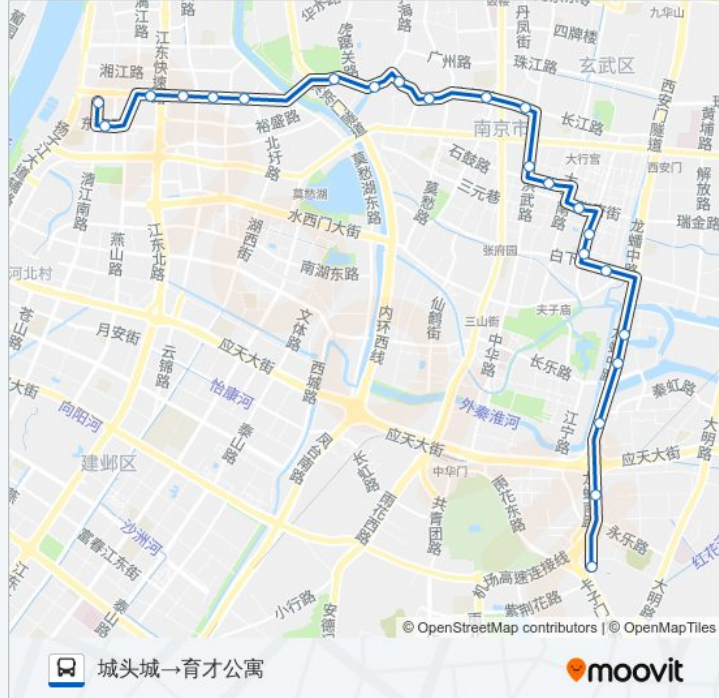

## 🚏 60路

城头城→育才公寓

下载App

公交60((城头城→育才公寓))共有2条行车路线。工作日的服务时间为：  
(1) 城头城→育才公寓: 05:30 - 22:10(2) 育才公寓→城头城: 06:15 - 23:00  
使用Moovit找到公交60路离你最近的站点，以及公交60路下车班的到站时间。

方向: 城头城→育才公寓

23 站

[查看时间表](#)

城头城  
路子铺  
秦虹桥  
白鹭东苑  
七里街  
白下路·大中桥  
长白街北  
太平巷  
八一医院  
淮海路东  
新街口·正洪街  
长江路·估衣廊  
华侨路  
永庆巷  
拉萨路  
省人民医院  
清凉山公园  
清凉门大桥西  
清凉门大街·湛江路  
中心南村  
清凉门大街管子桥  
东宝路

### 公交60路的信息

方向: 城头城→育才公寓

站点数量: 23

行车时间: 33 分

途经站点:

## 方向: 育才公寓→城头城

24 站  
[查看时间表](#)

- 育才公寓
- 鼓教二村
- 清凉门大街·管子桥
- 中心南村
- 清凉门大街·湛江路
- 清凉门大桥西
- 清凉山公园
- 省人民医院
- 拉萨路
- 永庆巷
- 华侨路
- 长江路·估衣廊
- 青石街
- 淮海路东
- 八一医院
- 太平巷
- 白下路·长白街
- 白下路·大中桥

## 公交60路的信息

方向: 育才公寓→城头城

站点数量: 24

行车时间: 33 分

途经站点:

通济门

七里街

白鹭东苑