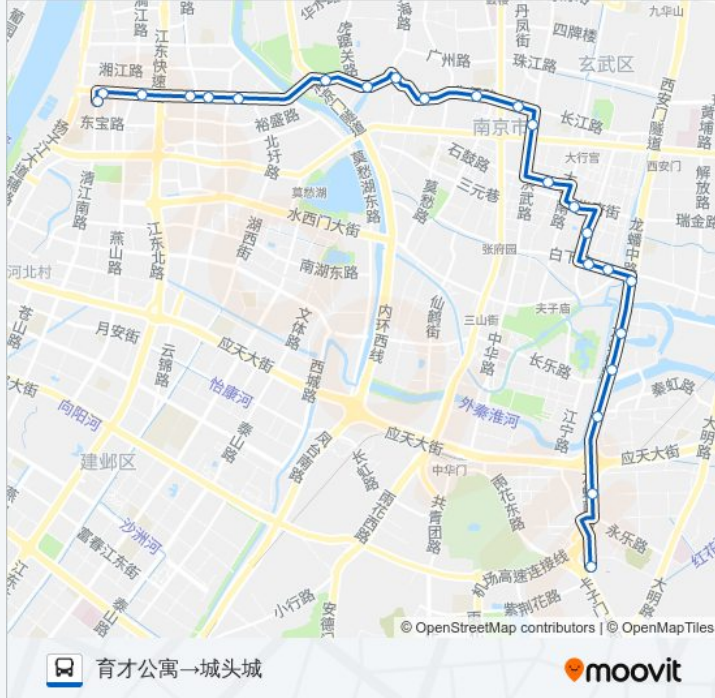

## 🚏 60路

城头城→育才公寓

下载App

公交60((城头城→育才公寓))共有2条行车路线。工作日的服务时间为：  
(1) 城头城→育才公寓: 05:30 - 22:10(2) 育才公寓→城头城: 06:15 - 23:00  
使用Moovit找到公交60路离你最近的站点，以及公交60路下车班的到站时间。

方向: 城头城→育才公寓

23 站

[查看时间表](#)

城头城  
路子铺  
秦虹桥  
白鹭东苑  
七里街  
白下路·大中桥  
长白街北  
太平巷  
八一医院  
淮海路东  
新街口·正洪街  
长江路·估衣廊  
华侨路  
永庆巷  
拉萨路  
省人民医院  
清凉山公园  
清凉门大桥西  
清凉门大街·湛江路  
中心南村  
清凉门大街管子桥  
东宝路

## 公交60路的时间表

往育才公寓→城头城方向的时间表

星期一	06:15 - 23:00
星期二	06:15 - 23:00
星期三	06:15 - 23:00
星期四	06:15 - 23:00
星期五	06:15 - 23:00
星期六	06:15 - 23:00
星期日	06:15 - 23:00

## 公交60路的信息

方向: 育才公寓→城头城

站点数量: 24

行车时间: 33 分

途经站点:

通济门

七里街

白鹭东苑

秦虹桥

路子铺

城头城

你可以在moovitapp.com下载公交60路的PDF时间表和线路图。使用Moovit应用程序查询南京的实时公交、列车时刻表以及公共交通出行指南。

© 2024 Moovit - 保留所有权利