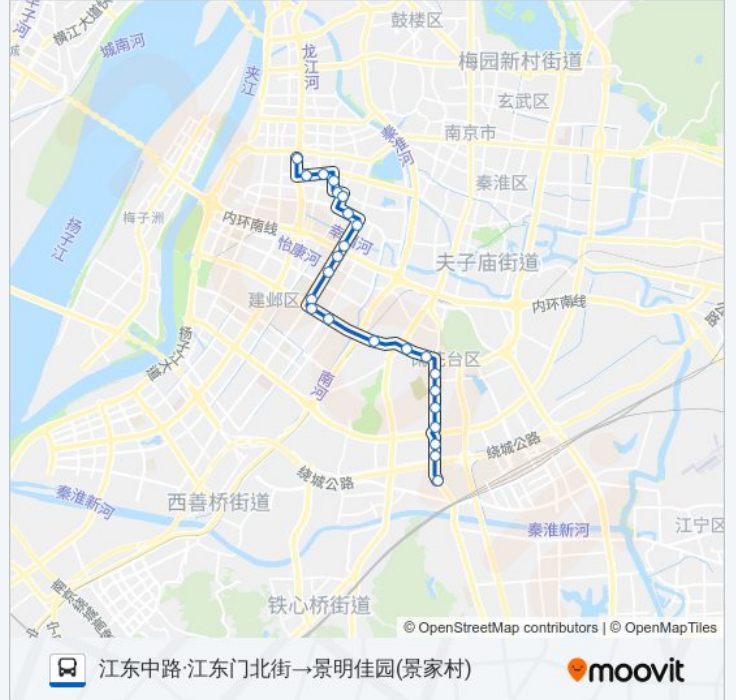

途经站点:

江东门纪念馆

水西门大街·江东门

江东中路·江东门北街

方向: 江东中路·江东门北街→景明佳园(景家村)

24 站

[查看时间表](#)

江东中路·江东门北街

望江矶

公交61路的时间表

往江东中路·江东门北街→景明佳园(景家村)方向的时间表

星期一	06:00 - 21:00
星期二	06:00 - 21:00
星期三	06:00 - 21:00
星期四	06:00 - 21:00
星期五	06:00 - 21:00
星期六	06:00 - 21:00
星期日	06:00 - 21:00

公交61路的信息

方向: 江东中路·江东门北街→景明佳园(景家村)

站点数量: 24

行车时间: 34 分

途经站点:

花神大道

南北中村

尹家巷北

尹家巷

万博花卉

景明佳园(景家村)

你可以在moovitapp.com下载公交61路的PDF时间表和线路图。使用Moovit应用程序查询南京的实时公交、列车时刻表以及公共交通出行指南。

© 2024 Moovit - 保留所有权利