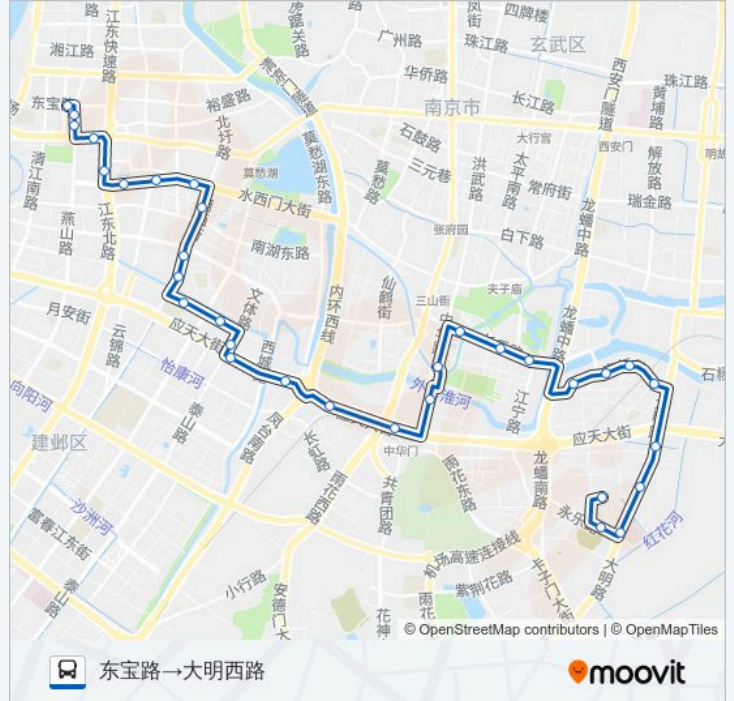

琵琶巷

武定门

秦虹路

秦虹西

秦虹小区

(秦虹路)马家圩

光卡路

后江沿

红花镇

洪家园

大明西路

方向: 大明西路→东宝路总站

30 站

[查看时间表](#)

大明西路

后江沿

光卡路

马家圩

秦虹小区

秦虹西

秦虹路

武定门

琵琶巷

市第一医院