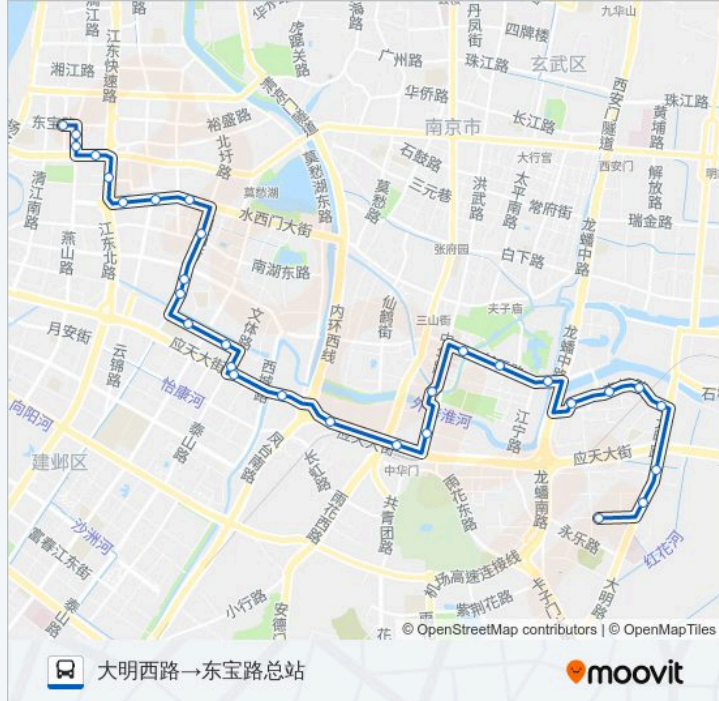

中华门城堡

雨花路

中华门地铁站

赛虹桥立交东

赛虹桥立交西

应天大街·泰山路

文体路·泰山路

所街文体路

公交63路的时间表

往大明西路→东宝路总站方向的时间表

星期一	06:00 - 22:10
星期二	06:00 - 22:10
星期三	06:00 - 22:10
星期四	06:00 - 22:10
星期五	06:00 - 22:10
星期六	06:00 - 22:10
星期日	06:00 - 22:10

公交63路的信息

方向: 大明西路→东宝路总站

站点数量: 30

行车时间: 39 分

途经站点:

所街康泰东街

安如村

沿河村南

玉塘村

茶亭东街

江东门纪念馆

水西门大街·江东门

江东门北街

典雅居

浦江路汉中门大街

金陵世纪花园

东宝路总站

你可以在moovitapp.com下载公交63路的PDF时间表和线路图。使用Moovit应用程序查询南京的实时公交、列车时刻表以及公共交通出行指南。

© 2024 Moovit - 保留所有权利