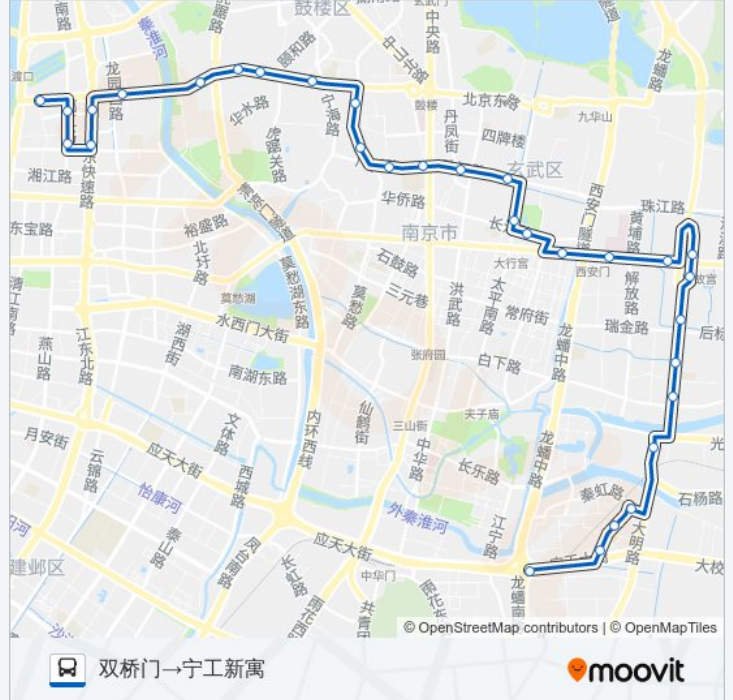

草场门大桥东

龙江小区

江东北路·草场门大街

江东北路闽江路

银城街

中保村南

宁工新寓

方向: 宁工新寓西(临时站)→双桥门

26 站

[查看时间表](#)

宁工新寓西(临时站)

龙江小区

草场门大桥东

北京西路·草场门

江苏省委

玉泉路

上海路·北京西路

五台山北

儿童医院

珠江路·中山路

莲花桥

浮桥西

大行宫北

总统府

方向: 宁工新寓西(临时站)→双桥门

站点数量: 26

行车时间: 39 分

途经站点:

御道街

标营

光华门北

中和桥