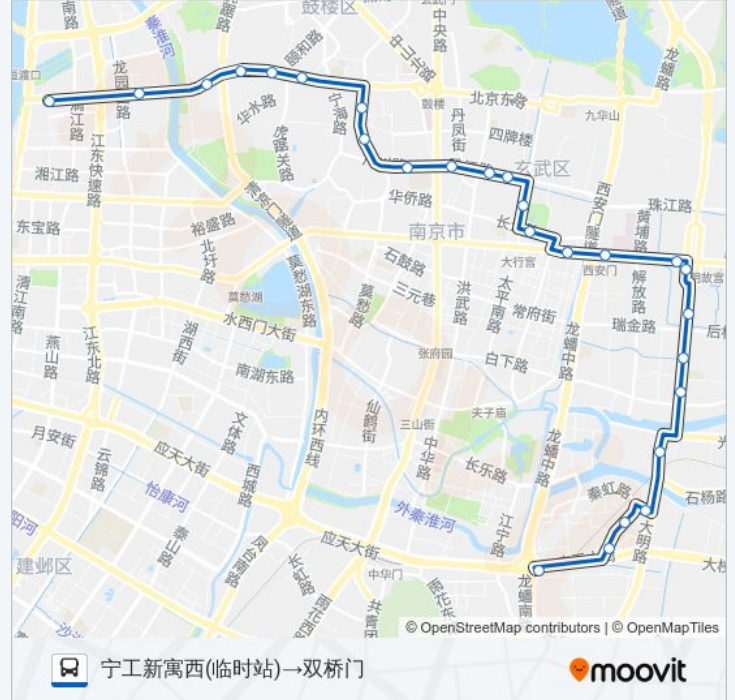

上海路·北京西路

五台山北

儿童医院

珠江路·中山路

莲花桥

浮桥西

大行宫北

总统府

中山东路·逸仙桥

西安门

明故宫西

明故宫

公交65路的时间表

往宁工新寓西(临时站)→双桥门方向的时间表

星期一	05:30 - 22:00
星期二	05:30 - 22:00
星期三	05:30 - 22:00
星期四	05:30 - 22:00
星期五	05:30 - 22:00
星期六	05:30 - 22:00
星期日	05:30 - 22:00

公交65路的信息

方向: 宁工新寓西(临时站)→双桥门

站点数量: 26

行车时间: 39 分

途经站点:

御道街

标营

光华门北

中和桥

马家圩

康安里

康居里

双桥门

你可以在moovitapp.com下载公交65路的PDF时间表和线路图。使用Moovit应用程序查询南京的实时公交、列车时刻表以及公共交通出行指南。

© 2024 Moovit - 保留所有权利