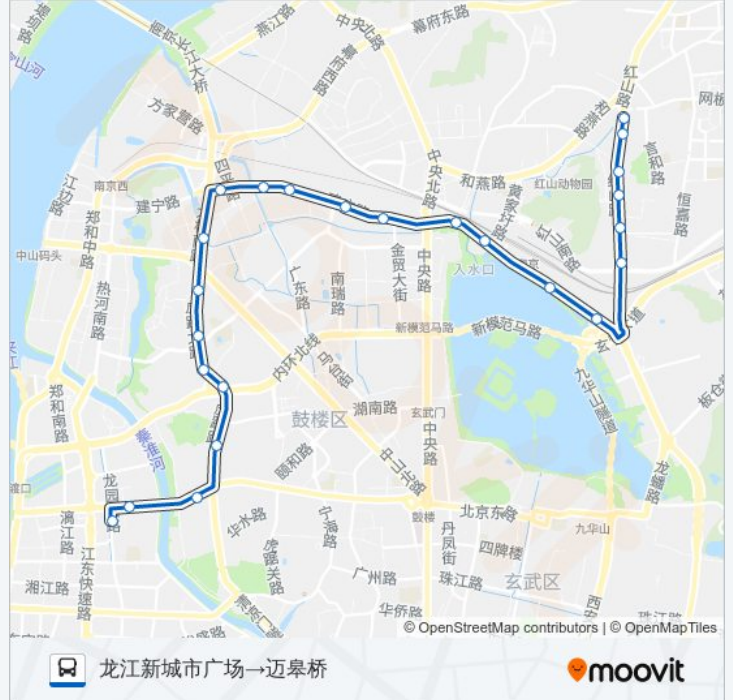

🚏 66路

迈皋桥广场→龙江新城市广场

下载App

公交66((迈皋桥广场→龙江新城市广场))共有2条行车路线。工作日的服务时间为：
(1) 迈皋桥广场→龙江新城市广场: 06:10 - 22:40 (2) 龙江新城市广场→迈皋桥: 05:30 - 22:00
使用Moovit找到公交66路离你最近的站点，以及公交66路下车车的到站时间。

方向: 迈皋桥广场→龙江新城市广场

29 站

[查看时间表](#)

迈皋桥广场
华电路
红山路·迈皋桥
省中西医结合医院
十字街
红山森林动物园
江南公交一公司
曹后村
新庄广场北
火车站广场东
龙蟠路·南京站东
龙蟠路南京站西
中央门东
金桥市场
城河村
民生街
金海市场
长江大酒店
四平路广场南
盐仓桥
双门楼宾馆
丁山宾馆

公交66路的时间表

往迈皋桥广场→龙江新城市广场方向的时间表

星期一	06:10 - 22:40
星期二	06:10 - 22:40
星期三	06:10 - 22:40
星期四	06:10 - 22:40
星期五	06:10 - 22:40
星期六	06:10 - 22:40
星期日	06:10 - 22:40

公交66路的信息

方向: 迈皋桥广场→龙江新城市广场

站点数量: 29

行车时间: 38 分

途经站点:

曹后村

中北巴士公司

红山森林动物园

十字街

省中西医结合医院

迈皋桥

你可以在moovitapp.com下载公交66路的PDF时间表和线路图。使用Moovit应用程序查询南京的实时公交、列车时刻表以及公共交通出行指南。

© 2024 Moovit - 保留所有权利