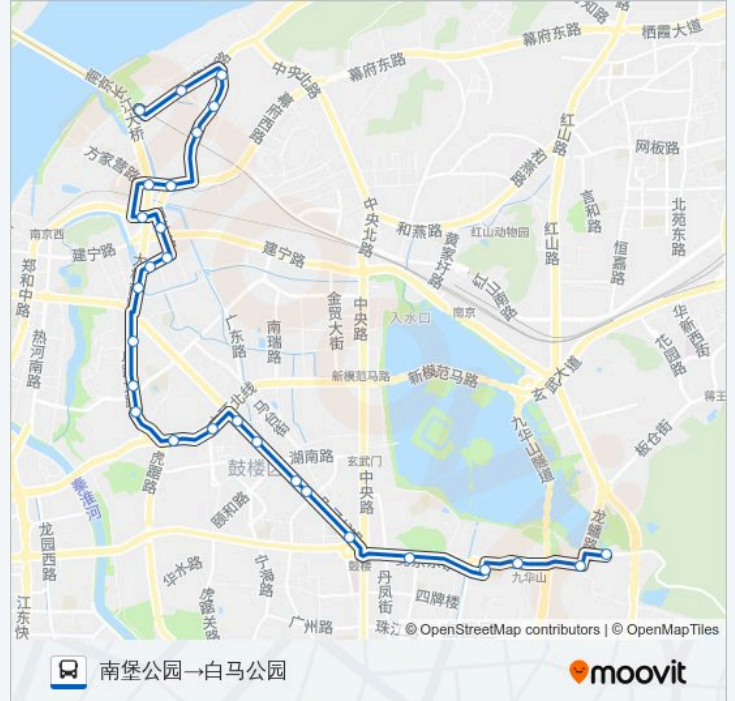

公交67路的时间表

往南堡公园→白马公园方向的时间表

星期一	05:30 - 22:10
星期二	05:30 - 22:10
星期三	05:30 - 22:10
星期四	05:30 - 22:10
星期五	05:30 - 22:10
星期六	05:30 - 22:10
星期日	05:30 - 22:10

公交67路的信息

方向: 南堡公园→白马公园

站点数量: 27

行车时间: 37 分

途经站点:

中山北路鼓楼

北京东路·进香河路

兰园

北京东路

太平门

白马公园

方向: 白马公园→南堡公园

28 站

[查看时间表](#)

白马公园

太平门

北京东路

和平公园

北京东路·鸡鸣寺

北京东路·鼓楼

鼓楼

站点数量: 28

行车时间: 35 分

途经站点: