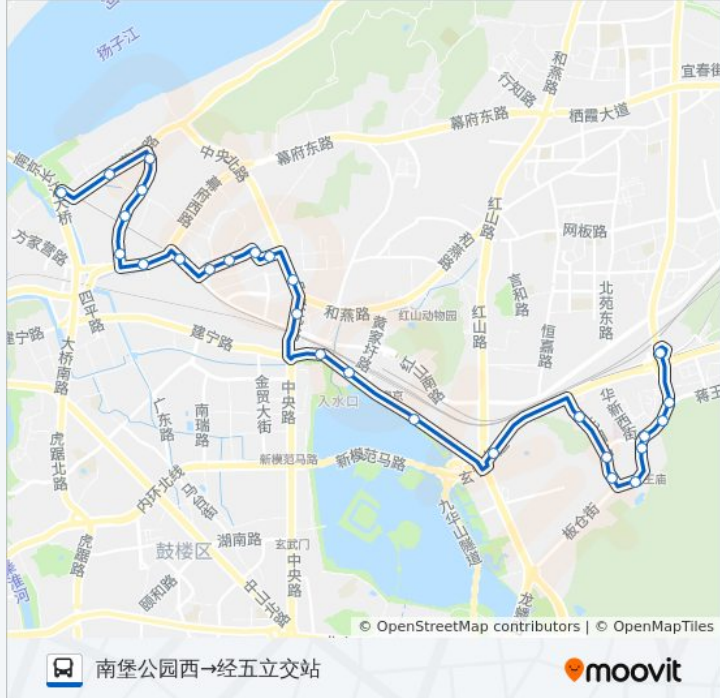

公交69路的时间表

往南堡公园西→经五立交站方向的时间表

星期一	05:30 - 21:10
星期二	05:30 - 21:10
星期三	05:30 - 21:10
星期四	05:30 - 21:10
星期五	05:30 - 21:10
星期六	05:30 - 21:10
星期日	05:30 - 21:10

公交69路的信息

方向: 南堡公园西→经五立交站

站点数量: 27

行车时间: 35 分

途经站点:

樱驼村

蒋王庙

樱花路

樱驼花园

经五立交站

方向: 经五立交站→南堡公园西

27 站

[查看时间表](#)

长途东站

新庄广场东

龙蟠路·南京站东

龙蟠路南京站西

中央门东

中央门北

河路道

郭家山东

行车时间: 34 分

途经站点:

孙家洼路北

幕府南路北

大庙村

金陵村

金陵村

金陵小区