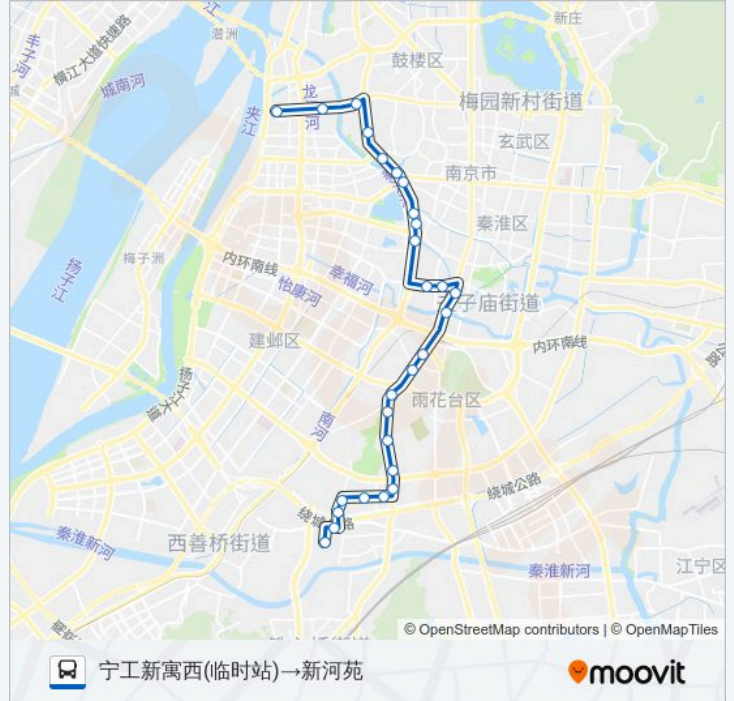

凤台路·水西门

集庆门

殷高巷

钓鱼台

窑湾街

雨花西路

能仁里

安德门

菊花台公园

石子岗

徐家洼

宁双路

公交75路的时间表

往宁工新寓西(临时站)→新河苑方向的时间表

星期一	05:00 - 21:30
星期二	05:00 - 21:30
星期三	05:00 - 21:30
星期四	05:00 - 21:30
星期五	05:00 - 21:30
星期六	05:00 - 21:30
星期日	05:00 - 21:30

公交75路的信息

方向: 宁工新寓西(临时站)→新河苑

站点数量: 27

行车时间: 41 分

途经站点:

宁双路东
 宁双路西
 西春路
 西春路南
 韩府坊西
 新河苑

方向: 新河苑→宁工新寓

34 站
[查看时间表](#)

新河苑
 升景坊
 春江新城
 江泉路
 韩府坊
 西春路南
 西春路
 宁双路西
 宁双路东
 宁双路
 徐家洼
 石子岗
 菊花台公园
 安德门
 能仁里
 雨花西路
 窑湾街
 钓鱼台

公交75路的时间表

往新河苑→宁工新寓方向的时间表

星期一	05:50 - 22:30
星期二	05:50 - 22:30
星期三	05:50 - 22:30
星期四	05:50 - 22:30
星期五	05:50 - 22:30
星期六	05:50 - 22:30
星期日	05:50 - 22:30

公交75路的信息

方向: 新河苑→宁工新寓
 站点数量: 34
 行车时间: 47 分
 途经站点:

殷高巷