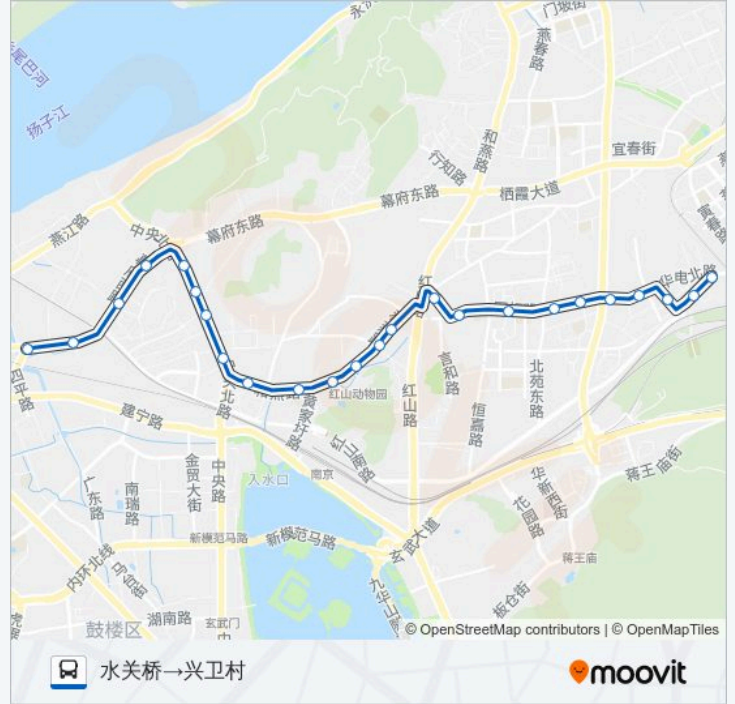

### 公交77路的时间表

往水关桥→兴卫村方向的时间表

星期一	06:30 - 22:00
星期二	06:30 - 22:00
星期三	06:30 - 22:00
星期四	06:30 - 22:00
星期五	06:30 - 22:00
星期六	06:30 - 22:00
星期日	06:30 - 22:00

### 公交77路的信息

方向: 水关桥→兴卫村

站点数量: 24

行车时间: 33 分

途经站点:

小营村西

兴贤佳园北门

南山

兴都花园

合作村东

兴卫村

你可以在moovitapp.com下载公交77路的PDF时间表和线路图。使用Moovit应用程序查询南京的实时公交、列车时刻表以及公共交通出行指南。

© 2024 Moovit - 保留所有权利