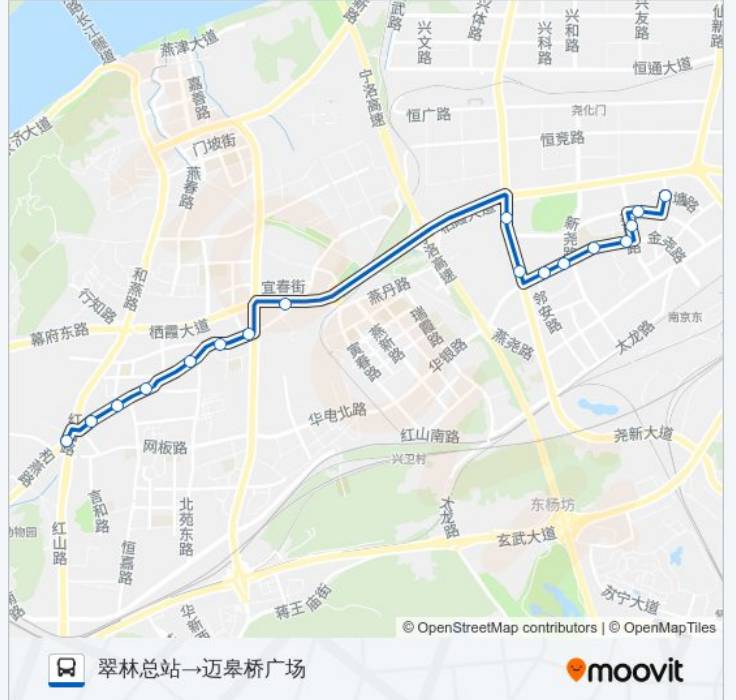

79路

翠林总站→迈皋桥广场

下载App

公交79(翠林总站→迈皋桥广场)共有2条行车路线。工作日的服务时间为：
(1) 翠林总站→迈皋桥广场: 06:00 - 21:20(2) 迈皋桥广场→翠林总站: 06:40 - 22:00
使用Moovit找到公交79路离你最近的站点，以及公交79路下车车的到站时间。

方向: 翠林总站→迈皋桥广场

17站

[查看时间表](#)

翠林总站
新城路·翠林北路
尧辰路·新城路
金尧路中
新尧路
青田雅居
栖霞公园路
烷基苯厂
太平山公园
万寿
墨香路北
土岗
新迪公司
四班村
省救灾中心
迈招
迈皋桥广场

公交79路的时间表

往翠林总站→迈皋桥广场方向的时间表

星期一	06:00 - 21:20
星期二	06:00 - 21:20
星期三	06:00 - 21:20
星期四	06:00 - 21:20
星期五	06:00 - 21:20
星期六	06:00 - 21:20
星期日	06:00 - 21:20

公交79路的信息

方向: 翠林总站→迈皋桥广场

站点数量: 17

行车时间: 22 分

途经站点:

方向: 迈皋桥广场→翠林总站

18 站

[查看时间表](#)

迈皋桥广场

迈招

省救灾中心

四班村

新迪公司

公交79路的信息

方向: 迈皋桥广场→翠林总站

站点数量: 18

行车时间: 23 分

途经站点: