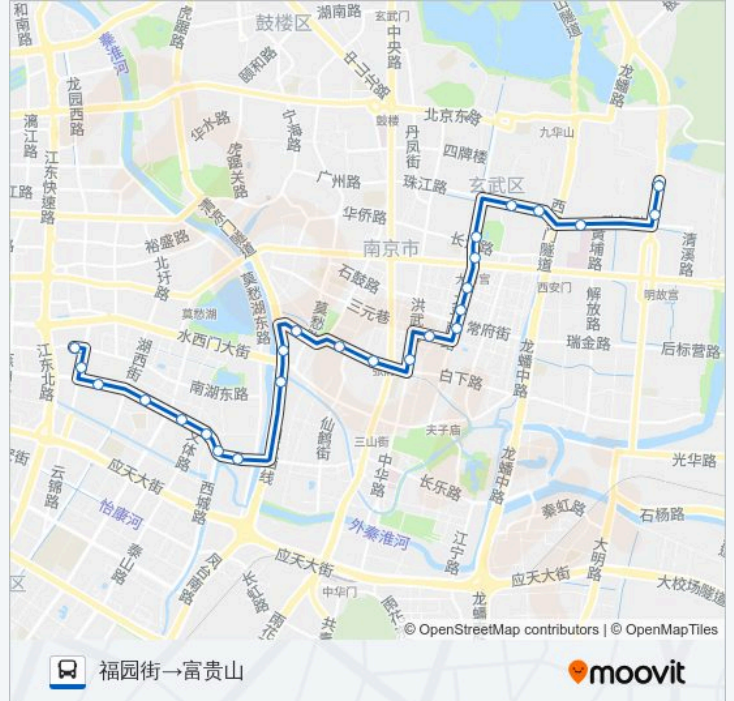

虎踞南路·水西门

建邺路·止马营

建邺路

张府园

内桥

小火瓦巷

太平南路·常府街

杨公井

大行宫南

公交80路的时间表

往福园街→富贵山方向的时间表

星期一	06:00 - 22:00
星期二	06:00 - 22:00
星期三	06:00 - 22:00
星期四	06:00 - 22:00
星期五	06:00 - 22:00
星期六	06:00 - 22:00
星期日	06:00 - 22:00

公交80路的信息

方向: 福园街→富贵山

站点数量: 25

行车时间: 30 分

途经站点:

南京图书馆

大行宫北

浮桥

小营

马标

后宰门

富贵山

你可以在moovitapp.com下载公交80路的PDF时间表和线路图。使用Moovit应用程序查询南京的实时公交、列车时刻表以及公共交通出行指南。

© 2024 Moovit - 保留所有权利