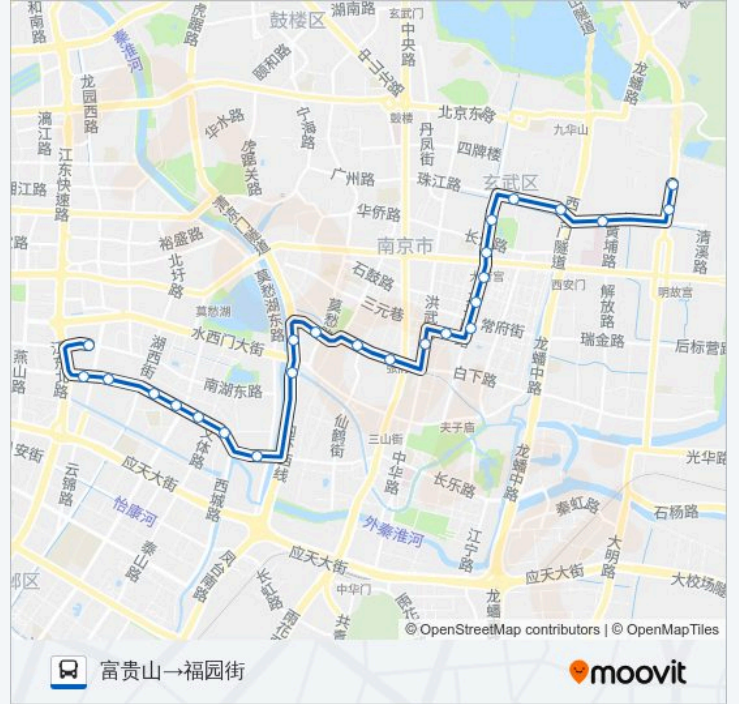

公交80((富贵山→福园街))共有2条行车路线。工作日的服务时间为：
(1) 富贵山→福园街: 05:20 - 21:20(2) 福园街→富贵山: 06:00 - 22:00
使用Moovit找到公交80路离你最近的站点，以及公交80路下车车的到站时间。

方向: 富贵山→福园街

25 站

[查看时间表](#)

- 富贵山
- 后宰门
- 马标
- 珠江路·小营
- 浮桥
- 大行宫北
- 南京图书馆
- 大行宫南
- 杨公井
- 太平南路·常府街
- 小火瓦巷
- 内桥
- 张府园
- 建邺路
- 建邺路·止马营
- 虎踞南路·水西门
- 凤台路·水西门
- 集庆门大桥西
- 南湖集贸市场
- 东升村
- 集庆门大街·南湖路

公交80路的时间表

往富贵山→福园街方向的时间表

星期一	05:20 - 21:20
星期二	05:20 - 21:20
星期三	05:20 - 21:20
星期四	05:20 - 21:20
星期五	05:20 - 21:20
星期六	05:20 - 21:20
星期日	05:20 - 21:20

公交80路的信息

方向: 富贵山→福园街

站点数量: 25

行车时间: 31 分

途经站点:

集庆门大街·湖西街

白鹭花园

集庆门大街·江东中路

福园街

方向: 福园街→富贵山

25 站

[查看时间表](#)

福园街

途经站点:

南京图书馆

大行宫北

浮桥

小营

马标

后宰门

富贵山