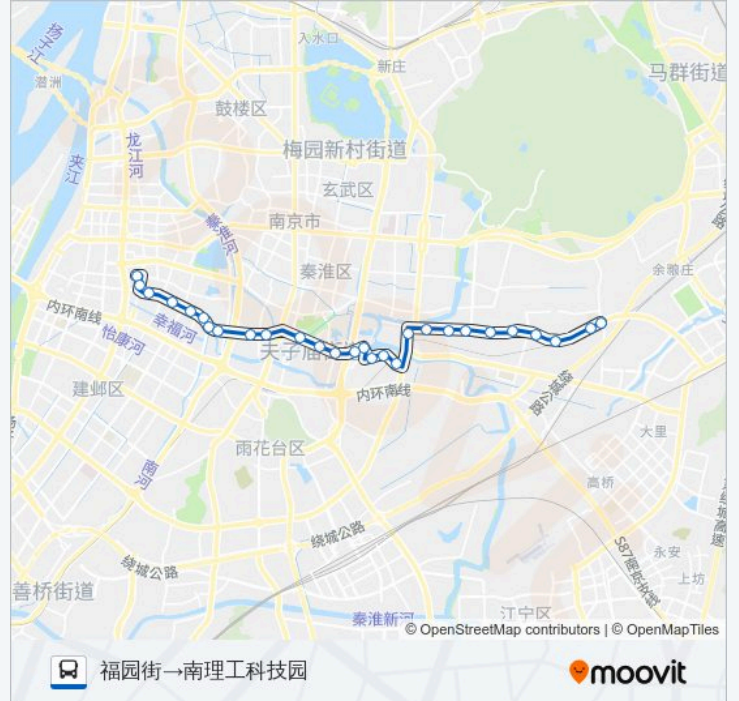

节制闸

秦虹西

秦虹小区

马家圩

公交81路的时间表

往福园街→南理工科技园方向的时间表

星期一	06:00 - 23:00
星期二	06:00 - 23:00
星期三	06:00 - 23:00
星期四	06:00 - 23:00
星期五	06:00 - 23:00
星期六	06:00 - 23:00
星期日	06:00 - 23:00

公交81路的信息

方向: 福园街→南理工科技园

站点数量: 28

行车时间: 37 分

途经站点:

中和桥

装饰大世界

石门坎

天堂村

工程兵学院

海福巷西

海福巷东

牌楼

清新家园

南理工科技园

你可以在moovitapp.com下载公交81路的PDF时间表和线路图。使用Moovit应用程序查询南京的实时公交、列车时刻表以及公共交通出行指南。

© 2024 Moovit - 保留所有权利