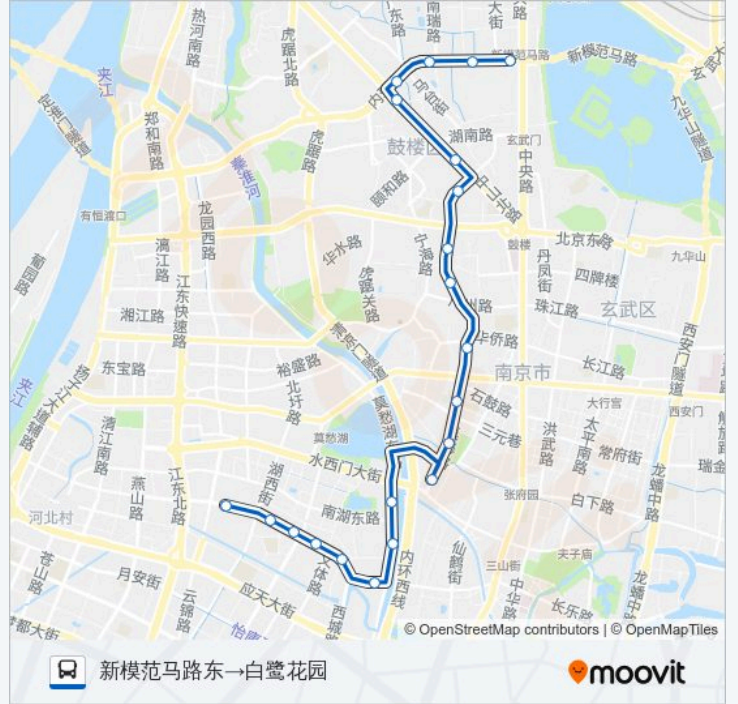

#### 方向: 新模范马路东→白鹭花园

21 站

[查看时间表](#)

- 新模范马路东
- 新模范马路·青石村
- 司背后
- 新模范马路·虹桥
- 中山北路·虹桥
- 山西路
- 云南路大方巷
- 上海路·北京西路
- 五台台北
- 五台山
- 莫愁路北
- 莫愁路·朝天宫
- 莫愁路水西门
- 长虹路北
- 长虹路
- 集庆门大桥西
- 南湖集贸市场
- 东升村
- 集庆门大街·南湖路
- 集庆门大街·湖西路
- 白鹭花园

#### 公交83路的时间表

往新模范马路东→白鹭花园方向的时间表

星期一	05:20 - 22:00
星期二	05:20 - 22:00
星期三	05:20 - 22:00
星期四	05:20 - 22:00
星期五	05:20 - 22:00
星期六	05:20 - 22:00
星期日	05:20 - 22:00

#### 公交83路的信息

方向: 新模范马路东→白鹭花园

站点数量: 21

行车时间: 29 分

途经站点:

**方向: 白鹭花园→新模范马路东**

22 站  
[查看时间表](#)

- 白鹭花园
- 集庆门大街·湖西街
- 东升村
- 南湖集贸市场
- 彩虹苑
- 集庆门大桥西(家乐福长虹店)
- 集庆门大街东
- 长虹路
- 长虹路北
- 莫愁路水西门
- 莫愁路·朝天宫
- 莫愁路北
- 五台山
- 五台山北
- 上海路·北京西路
- 云南路·大方巷
- 中山北路·山西路
- 中山北路·虹桥

**公交83路的时间表**

往白鹭花园→新模范马路东方向的时间表

星期一	06:00 - 22:00
星期二	06:00 - 22:00
星期三	06:00 - 22:00
星期四	06:00 - 22:00
星期五	06:00 - 22:00
星期六	06:00 - 22:00
星期日	06:00 - 22:00

**公交83路的信息**

方向: 白鹭花园→新模范马路东

站点数量: 22

行车时间: 31 分