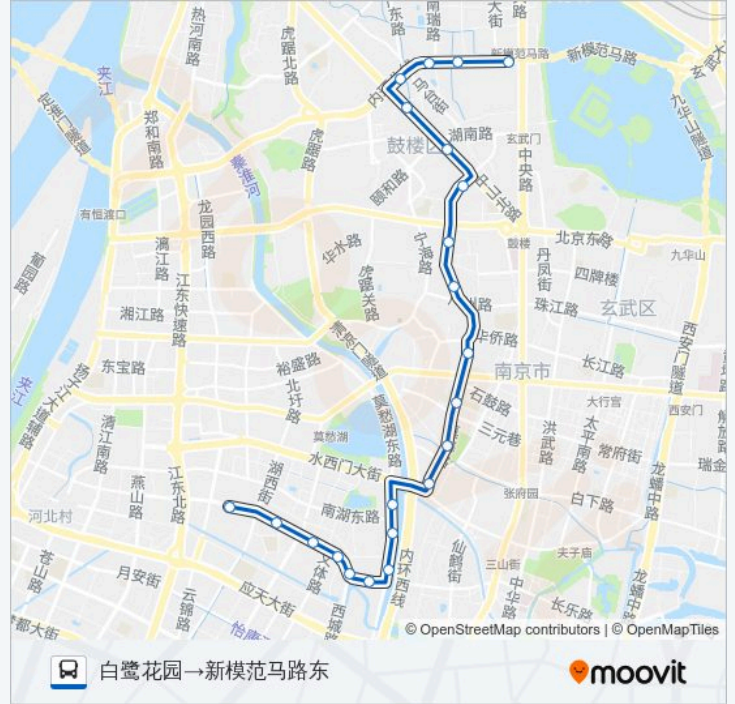

#### 公交83路的信息

方向: 新模范马路东→白鹭花园

站点数量: 21

行车时间: 29 分

途经站点:

**方向: 白鹭花园→新模范马路东**

22 站  
[查看时间表](#)

- 白鹭花园
- 集庆门大街·湖西街
- 东升村
- 南湖集贸市场
- 彩虹苑
- 集庆门大桥西(家乐福长虹店)
- 集庆门大街东
- 长虹路
- 长虹路北
- 莫愁路水西门
- 莫愁路·朝天宫
- 莫愁路北
- 五台山
- 五台山北
- 上海路·北京西路
- 云南路·大方巷
- 中山北路·山西路
- 中山北路·虹桥

**公交83路的时间表**

往白鹭花园→新模范马路东方向的时间表

星期一	06:00 - 22:00
星期二	06:00 - 22:00
星期三	06:00 - 22:00
星期四	06:00 - 22:00
星期五	06:00 - 22:00
星期六	06:00 - 22:00
星期日	06:00 - 22:00

**公交83路的信息**

方向: 白鹭花园→新模范马路东

站点数量: 22

行车时间: 31 分

途经站点:

新模范马路·虹桥

司背后

新模范马路·青石村

新模范马路东

你可以在moovitapp.com下载公交83路的PDF时间表和线路图。使用Moovit应用程序查询南京的实时公交、列车时刻表以及公共交通出行指南。

© 2024 Moovit - 保留所有权利