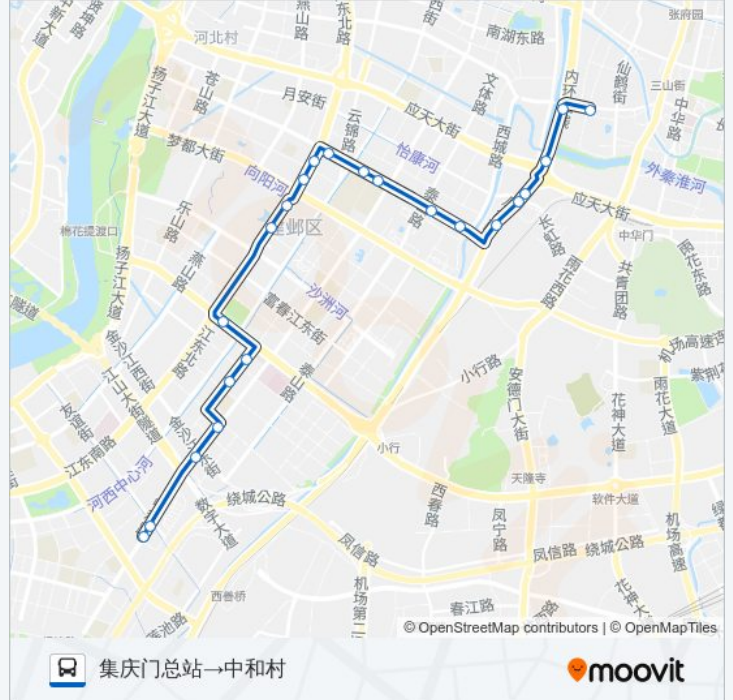

公交85((中和村→集庆门))共有2条行车路线。工作日的服务时间为：  
(1) 中和村→集庆门: 05:40 - 22:20(2) 集庆门总站→中和村: 06:30 - 23:00  
使用Moovit找到公交85路离你最近的站点，以及公交85路下车班的到站时间。

## 公交85路的时间表

往集庆门总站→中和村方向的时间表

星期一	06:30 - 23:00
星期二	06:30 - 23:00
星期三	06:30 - 23:00
星期四	06:30 - 23:00
星期五	06:30 - 23:00
星期六	06:30 - 23:00
星期日	06:30 - 23:00

## 公交85路的信息

方向: 集庆门总站→中和村

站点数量: 22

行车时间: 27 分

途经站点:

黄山路双和街

黄山路金沙江东街

中和村北

中和村

你可以在moovitapp.com下载公交85路的PDF时间表和线路图。使用Moovit应用程序查询南京的实时公交、列车时刻表以及公共交通出行指南。

© 2024 Moovit - 保留所有权利