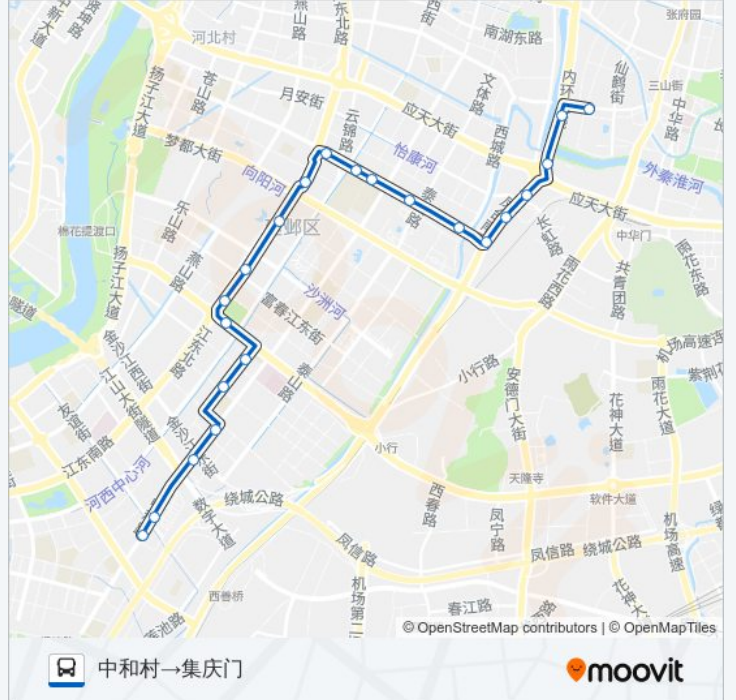

#### 方向: 中和村→集庆门

22站

[查看时间表](#)

- 中和村
- 中和村北
- 黄山路·金沙江东街
- 黄山路·双和街
- 恒山路·嘉陵江东街
- 恒山路·河西大街
- 河西大街元通东
- 江东中路·元通
- 江东中路·富春江西街
- 奥体中心东门
- 江东中路·梦都大街
- 兴隆大街·江东中路
- 河西金陵中学北门
- 兴隆大街黄山路
- 秀山路
- 兴隆大街·西城路
- 赛上路
- 凤台南路
- 赛虹桥
- 银桥市场
- 凤台路·集庆门
- 集庆门

#### 公交85路的时间表

往中和村→集庆门方向的时间表

星期一	05:40 - 22:20
星期二	05:40 - 22:20
星期三	05:40 - 22:20
星期四	05:40 - 22:20
星期五	05:40 - 22:20
星期六	05:40 - 22:20
星期日	05:40 - 22:20

#### 公交85路的信息

方向: 中和村→集庆门

站点数量: 22

行车时间: 30分

途经站点:

## 公交85路的信息

方向: 集庆门总站→中和村

站点数量: 22

行车时间: 27 分

途经站点:

黄山路双和街

黄山路金沙江东街

中和村北