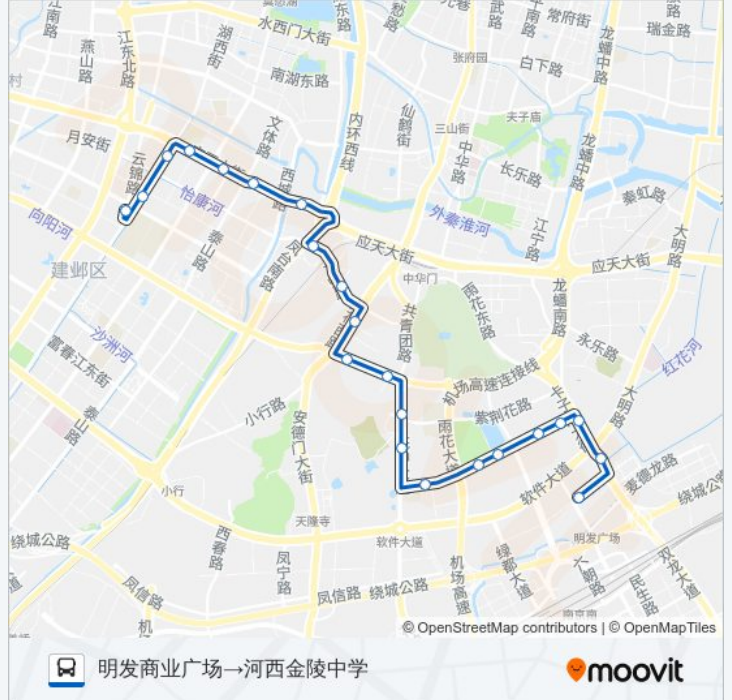

公交86((明发商业广场→河西金陵中学))共有2条行车路线。工作日的服务时间为：
(1) 明发商业广场→河西金陵中学: 06:30 - 21:00(2) 河西金陵中学→明发商业广场: 06:30 - 21:00
使用Moovit找到公交86路离你最近的站点，以及公交86路下车车的到站时间。

方向: 明发商业广场→河西金陵中学

22站
[查看时间表](#)

- 明发商业广场
- 夹岗
- 卡子门大街南
- 郁金香路东
- 丁墙村
- 翠岛花城北
- 郁金香路
- 南北中村
- 花神大道
- 望江矶
- 公交总公司驾校
- (雨花南路)安德门
- 能仁里
- 西云村
- 西云村北
- 赛虹桥立交西
- 应天大街·泰山路
- 应天大街·黄山路
- 应天大街·恒山路
- 庐山路·怡康街
- 白鹭东街
- 河西金陵中学

公交86路的时间表

往明发商业广场→河西金陵中学方向的时间表

星期一	06:30 - 21:00
星期二	06:30 - 21:00
星期三	06:30 - 21:00
星期四	06:30 - 21:00
星期五	06:30 - 21:00
星期六	06:30 - 21:00
星期日	06:30 - 21:00

公交86路的信息

方向: 明发商业广场→河西金陵中学
站点数量: 22
行车时间: 31 分
途经站点:

方向: 河西金陵中学→明发商业广场

22 站

[查看时间表](#)

- 河西金陵中学
- 白鹭东街
- 庐山路·怡康街
- 应天大街·恒山路
- 应天大街·黄山路
- 应天大街·泰山路
- 赛虹桥立交西
- 西云村北
- 西云村
- 能仁里
- 安德门(雨花南路)
- 公交总公司驾校
- 望江矶
- 花神大道
- 南北中村
- 郁金香路
- 翠岛花城北
- 丁墙村

公交86路的时间表

往河西金陵中学→明发商业广场方向的时间表

星期一	06:30 - 21:00
星期二	06:30 - 21:00
星期三	06:30 - 21:00
星期四	06:30 - 21:00
星期五	06:30 - 21:00
星期六	06:30 - 21:00
星期日	06:30 - 21:00

公交86路的信息

方向: 河西金陵中学→明发商业广场

站点数量: 22

行车时间: 31 分

途经站点:

郁金香路东

卡子门大街南