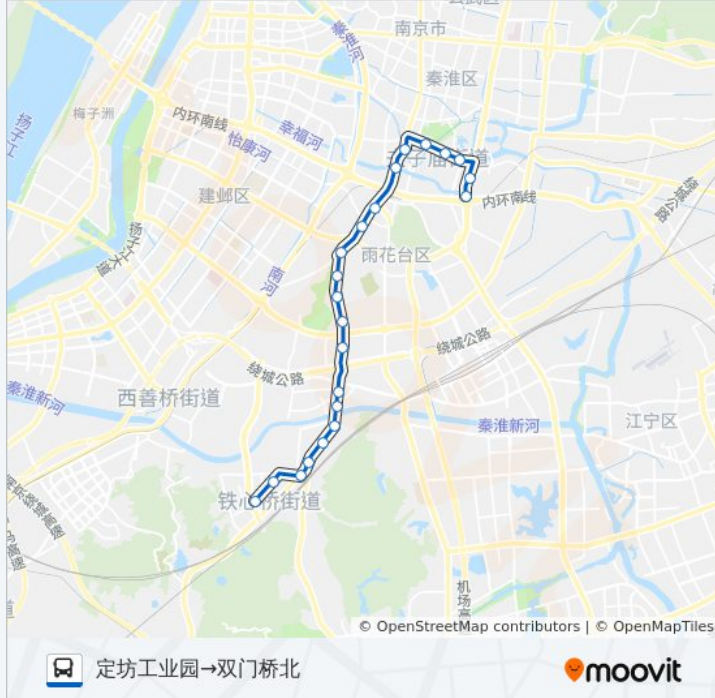

#### 公交88路的信息

方向: 双桥门北→定坊工业园  
站点数量: 22  
行车时间: 34 分  
途经站点:

**方向: 定坊工业园→双门桥北**

22 站  
[查看时间表](#)

- 定坊工业园
- 定坊北
- 大周路北
- 大定坊
- 王燕街
- 银杏山庄
- 铁心桥南
- 铁心桥
- 宁双路
- 徐家洼
- 石子岗
- 菊花台公园
- 安德门
- 能仁里
- 雨花西路
- 窑湾街
- 钓鱼台
- 市第一医院

**公交88路的时间表**

往定坊工业园→双门桥北方向的时间表

星期一	05:15 - 22:10
星期二	05:15 - 22:10
星期三	05:15 - 22:10
星期四	05:15 - 22:10
星期五	05:15 - 22:10
星期六	05:15 - 22:10
星期日	05:15 - 22:10

**公交88路的信息**

**方向:** 定坊工业园→双门桥北

**站点数量:** 22

**行车时间:** 33 分

**途经站点:**

琵琶巷

武定门

秦虹桥

双门桥北

你可以在moovitapp.com下载公交88路的PDF时间表和线路图。使用[Moovit应用程序](#)查询南京的实时公交、列车时刻表以及公共交通出行指南。

[关于Moovit](#) · [MaaS解决方案](#) · [城市列表](#) · [Moovit社区](#)

© 2024 Moovit - 保留所有权利

## 查看实时到站时间