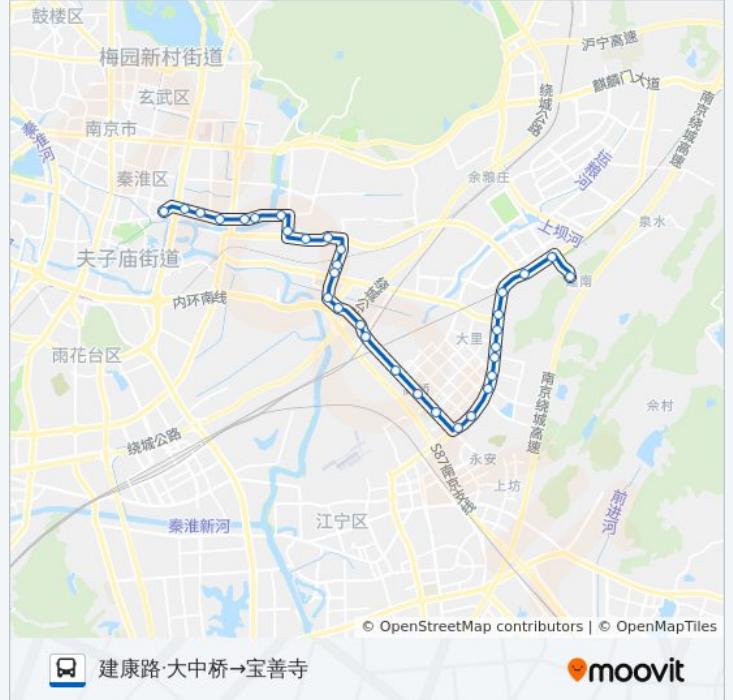

西市井

市井

魏村

农副产品物流中心西

农副产品物流中心东

大里墅西

大里墅东

艾塘

公路养护中心

南庄

谢盖

人口学院

宝善寺

你可以在moovitapp.com下载公交90路的PDF时间表和线路图。使用[Moovit应用程序](#)查询南京的实时公交、列车时刻表以及公共交通出行指南。

[关于Moovit](#) · [MaaS解决方案](#) · [城市列表](#) · [Moovit社区](#)

© 2024 Moovit - 保留所有权利

查看实时到站时间