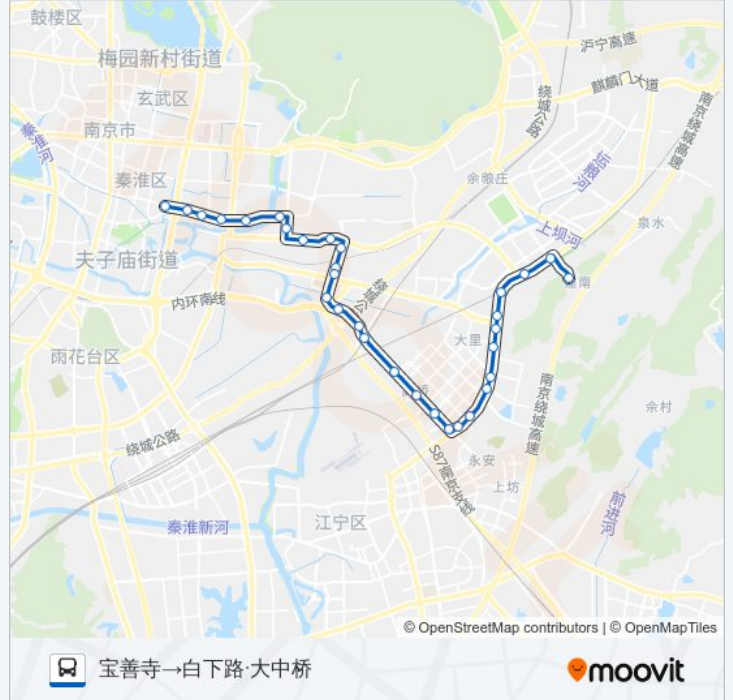

90路

宝善寺→白下路·大中桥

下载App

公交90((宝善寺→白下路·大中桥))共有2条行车路线。工作日的服务时间为：
(1) 宝善寺→白下路·大中桥: 06:00 - 21:10(2) 建康路·大中桥→宝善寺: 06:00 - 22:00
使用Moovit找到公交90路离你最近的站点，以及公交90路下车车的到站时间。

方向: 宝善寺→白下路·大中桥

31 站

[查看时间表](#)

- 宝善寺
- 人口学院
- 谢盖
- 南庄
- 公路养护中心
- 艾塘
- 大里墅东
- 农副产品物流中心东
- 农副产品物流中心西
- 魏村
- 市井
- 上高线东麒路
- 西市井
- 东山工业集中区
- 神路口
- 高桥门
- 西桐桥
- 银龙雅苑
- 湿地公园
- 石杨路
- 友谊河路南
- 友谊河路

公交90路的时间表

往宝善寺→白下路·大中桥方向的时间表

星期一	06:00 - 21:10
星期二	06:00 - 21:10
星期三	06:00 - 21:10
星期四	06:00 - 21:10
星期五	06:00 - 21:10
星期六	06:00 - 21:10
星期日	06:00 - 21:10

公交90路的信息

方向: 宝善寺→白下路·大中桥

站点数量: 31

行车时间: 48 分

途经站点:

海福巷西
 工程兵学院
 苜蓿园大街南
 紫金路
 光华园
 光华门
 大光路, 76号
 通济门
 白下路·大中桥

方向: 建康路·大中桥→宝善寺

32 站
[查看时间表](#)

建康路·大中桥
 通济门
 大光路
 光华门
 光华园
 光华东街
 紫金路
 苜蓿园大街南
 工程兵学院
 海福巷西
 友谊河路
 友谊河路南站
 石杨路
 湿地公园
 银龙雅苑
 西桐桥
 高桥门
 神路口

公交90路的时间表

往建康路·大中桥→宝善寺方向的时间表

星期一	06:00 - 22:00
星期二	06:00 - 22:00
星期三	06:00 - 22:00
星期四	06:00 - 22:00
星期五	06:00 - 22:00
星期六	06:00 - 22:00
星期日	06:00 - 22:00

公交90路的信息

方向: 建康路·大中桥→宝善寺
 站点数量: 32
 行车时间: 47 分
 途经站点:

东山工业集中区