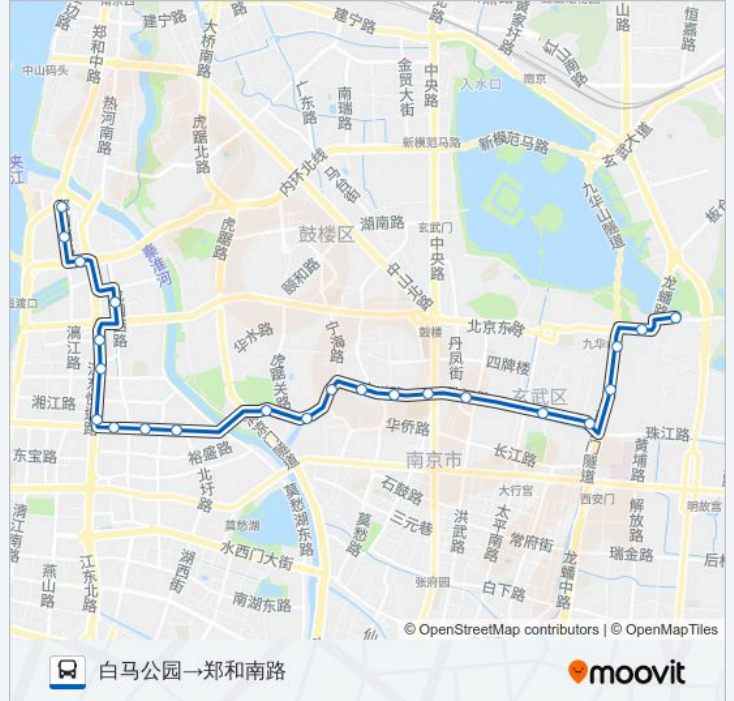

公交91((白马公园→郑和南路))共有2条行车路线。工作日的服务时间为：
(1) 白马公园→郑和南路: 06:15 - 21:30(2) 郑和南路→白马公园: 06:00 - 22:00
使用Moovit找到公交91路离你最近的站点，以及公交91路下车车的到站时间。

方向: 白马公园→郑和南路

23 站

[查看时间表](#)

- 白马公园
- 太平门
- 太平门南
- 龙蟠中路·荷包套
- 珠江路·小营
- 浮桥
- 莲花桥
- 广州路·中山路
- 儿童医院
- 随家仓
- 脑科医院
- 省人民医院
- 清凉山公园
- 清凉门大桥西
- 清凉门大街·湛江路
- 中心南村
- 江东北路·清凉门大街
- 江东北路·闽江路
- 江东北路·草场门大街
- 龙江花园
- 舸舫西园

公交91路的时间表

往白马公园→郑和南路方向的时间表

星期一	06:15 - 21:30
星期二	06:15 - 21:30
星期三	06:15 - 21:30
星期四	06:15 - 21:30
星期五	06:15 - 21:30
星期六	06:15 - 21:30
星期日	06:15 - 21:30

公交91路的信息

方向: 白马公园→郑和南路

站点数量: 23

行车时间: 34 分

途经站点:

新河二村

郑和南路

方向: 郑和南路→白马公园

24 站

[查看时间表](#)

郑和南路

新河二村

舸舫西园

清凉门大桥西

清凉山公园

省人民医院

脑科医院

随家仓

儿童医院

珠江路·中山路

公交91路的时间表