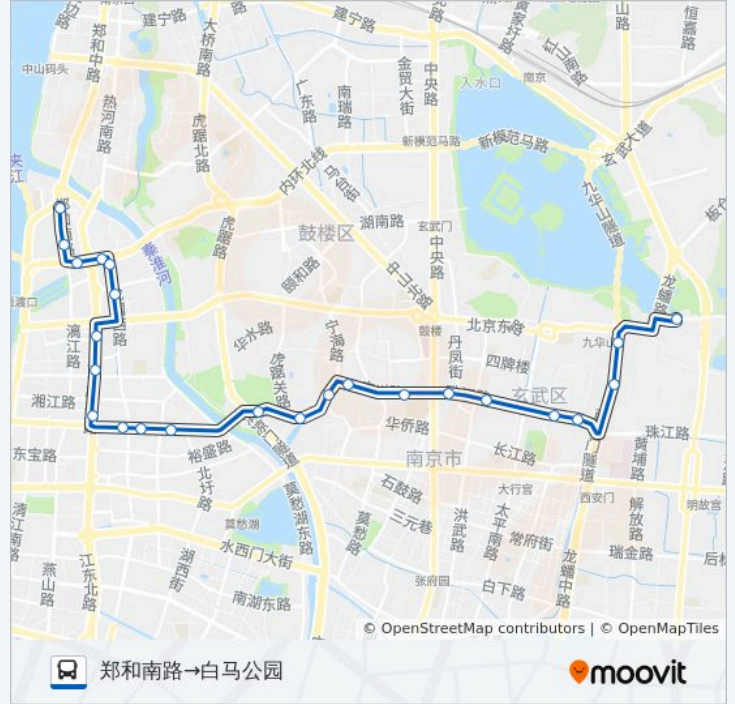

清凉门大桥西

清凉山公园

省人民医院

脑科医院

随家仓

儿童医院

珠江路·中山路

公交91路的时间表

往郑和南路→白马公园方向的时间表

星期一	06:00 - 22:00
星期二	06:00 - 22:00
星期三	06:00 - 22:00
星期四	06:00 - 22:00
星期五	06:00 - 22:00
星期六	06:00 - 22:00
星期日	06:00 - 22:00

公交91路的信息

方向: 郑和南路→白马公园

站点数量: 24

行车时间: 32 分

途经站点:

莲花桥

浮桥

珠江路·小营

龙蟠中路·荷包套

太平门南

白马公园

你可以在moovitapp.com下载公交91路的PDF时间表和线路图。使用Moovit应用程序查询南京的实时公交、列车时刻表以及公共交通出行指南。

© 2024 Moovit - 保留所有权利