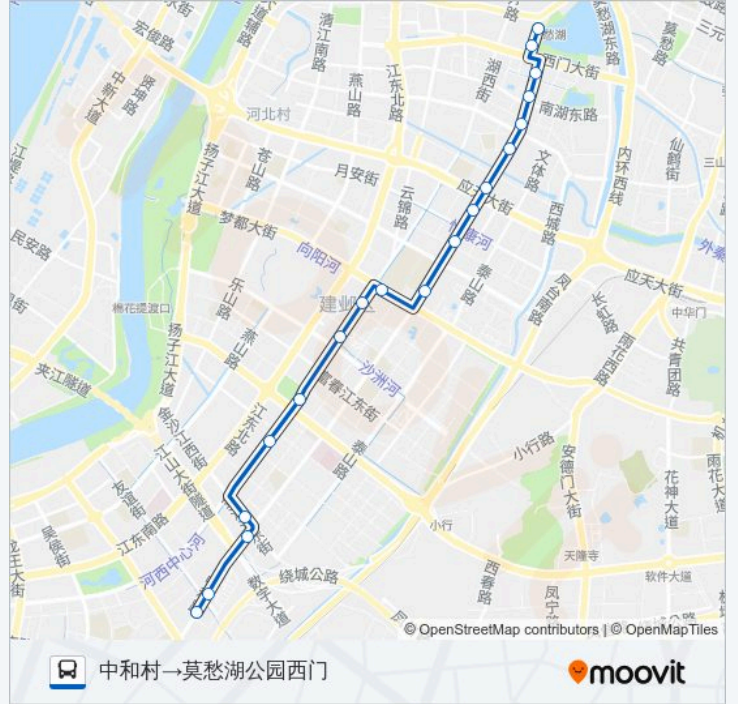

公交92((中和村→莫愁湖公园西门))共有2条行车路线。工作日的服务时间为：
(1) 中和村→莫愁湖公园西门: 05:30 - 21:20(2) 莫愁湖公园西门→中和村: 06:20 - 22:00
使用Moovit找到公交92路离你最近的站点，以及公交92路下车车的到站时间。

方向: 中和村→莫愁湖公园西门

19 站

[查看时间表](#)

- 中和村
- 中和村北
- 黄山路·金沙江东街
- 金沙江东街·恒山路
- 庐山路·嘉陵江东街
- 庐山路中央公园
- 庐山路奥体大街
- 庐山路·牡丹江街
- 梦都大街·庐山路
- 黄山路·梦都大街
- 相子桥
- 虹苑新寓
- 应天西路
- 安泰村
- 南湖路沿河村
- 南湖
- 大士茶亭
- 莫愁湖西路
- 莫愁湖公园西门

公交92路的时间表

往中和村→莫愁湖公园西门方向的时间表

星期一	05:30 - 21:20
星期二	05:30 - 21:20
星期三	05:30 - 21:20
星期四	05:30 - 21:20
星期五	05:30 - 21:20
星期六	05:30 - 21:20
星期日	05:30 - 21:20

公交92路的信息

方向: 中和村→莫愁湖公园西门

站点数量: 19

行车时间: 28 分

途经站点:

方向: 莫愁湖公园西门→中和村

19 站

[查看时间表](#)

- 莫愁湖公园西门
- 莫愁湖西路
- 大士茶亭
- 南湖
- 南湖路·沿河村
- 安泰村
- 应天西路
- 虹苑新寓
- 相子桥
- 黄山路·梦都大街
- 庐山路·青石村
- 庐山路·牡丹江街
- 庐山路奥体大街
- 庐山路中央公园
- 庐山路·嘉陵江东街
- 金沙江东街·恒山路
- 黄山路金沙江东街
- 中和村北

公交92路的时间表

往莫愁湖公园西门→中和村方向的时间表

星期一	06:20 - 22:00
星期二	06:20 - 22:00
星期三	06:20 - 22:00
星期四	06:20 - 22:00
星期五	06:20 - 22:00
星期六	06:20 - 22:00
星期日	06:20 - 22:00

公交92路的信息

方向: 莫愁湖公园西门→中和村

站点数量: 19

行车时间: 27 分

途经站点: