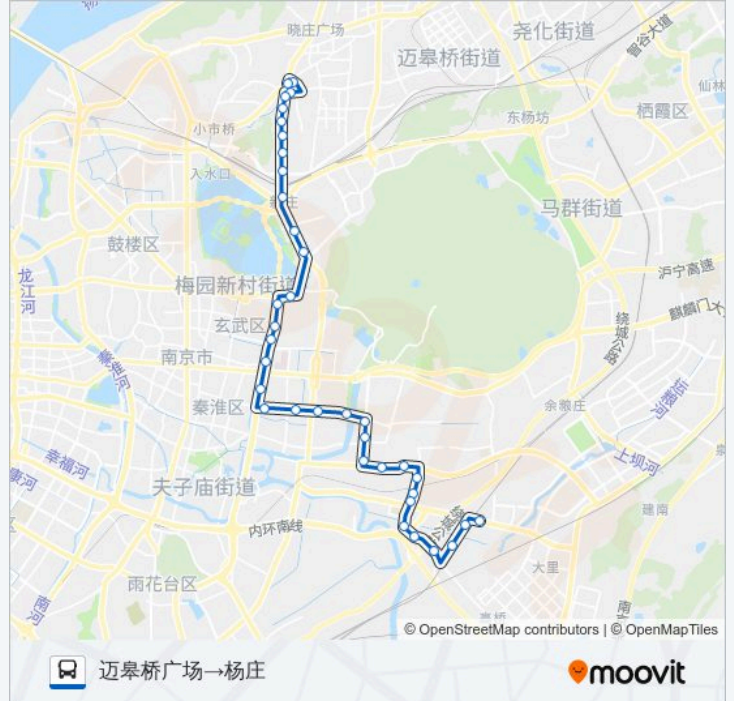

公交93路的时间表

往迈皋桥广场→杨庄方向的时间表

星期一	06:00 - 22:30
星期二	06:00 - 22:30
星期三	06:00 - 22:30
星期四	06:00 - 22:30
星期五	06:00 - 22:30
星期六	06:00 - 22:30
星期日	06:00 - 22:30

公交93路的信息

方向: 迈皋桥广场→杨庄

站点数量: 36

行车时间: 49 分

途经站点:

龙蟠中路逸仙桥

公园路

瑞金路

瑞金路东

月牙湖

苜蓿园大街

小天堂

苜蓿园大街南

工程兵学院

海福巷西

友谊河路

友谊河路南站

石杨路

湿地公园

银龙雅苑

西桐桥

银龙花园东

银龙花园

杨庄

你可以在moovitapp.com下载公交93路的PDF时间表和线路图。使用Moovit应用程序查询南京的实时公交、列车时刻表以及公共交通出行指南。

© 2024 Moovit - 保留所有权利