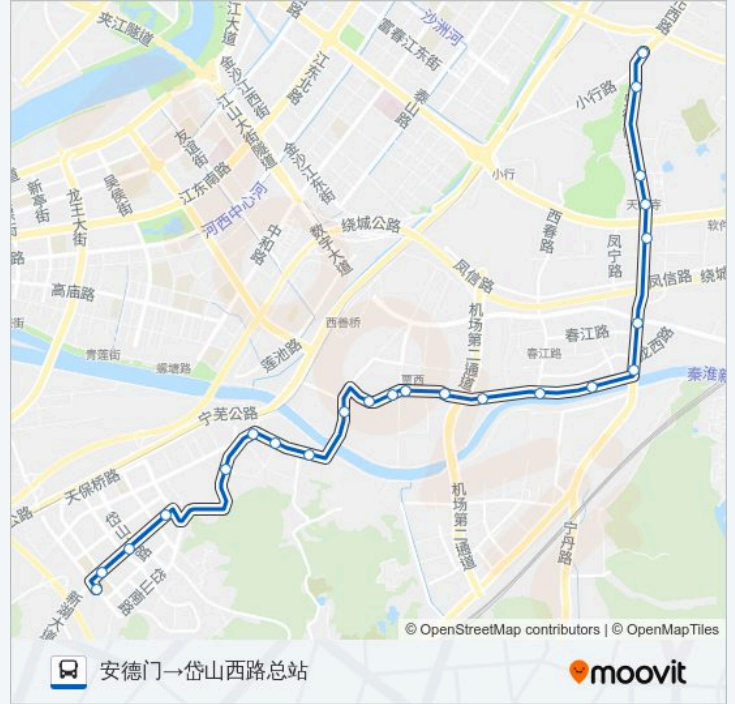

公交94(安德门→岱山西路总站)共有2条行车路线。工作日的服务时间为：
(1) 安德门→岱山西路总站: 06:10 - 23:00(2) 岱山西路总站→安德门: 05:30 - 22:20
使用Moovit找到公交94路离你最近的站点，以及公交94路下车车的到站时间。

方向: 安德门→岱山西路总站

23 站

[查看时间表](#)

- 安德门
- 菊花台公园
- 石子岗
- 徐家洼
- 宁双路
- 铁心桥
- 铁心桥南
- 三江学院
- 三江公寓
- 冯圩村
- 油坊村
- 东升山庄
- 龙凤佳园
- 陇西路西
- 梅岭小区
- 梅山第二中学
- 梅山高级中学
- 梅欣小区
- 梅山第二医院
- 管道路东
- 管道路·卫生服务站

公交94路的时间表

往安德门→岱山西路总站方向的时间表

星期一	06:10 - 23:00
星期二	06:10 - 23:00
星期三	06:10 - 23:00
星期四	06:10 - 23:00
星期五	06:10 - 23:00
星期六	06:10 - 23:00
星期日	06:10 - 23:00

公交94路的信息

方向: 安德门→岱山西路总站

站点数量: 23

行车时间: 32 分

途经站点:

管道路·岱山西路

岱山西路总站

方向: 岱山西路总站→安德门

23 站

[查看时间表](#)

岱山西路总站

管道路·岱山西路

管道路·卫生服务站

往岱山西路总站→安德门方向的时间表

星期一	05:30 - 22:20
星期二	05:30 - 22:20
星期三	05:30 - 22:20
星期四	05:30 - 22:20
星期五	05:30 - 22:20
星期六	05:30 - 22:20
星期日	05:30 - 22:20

公交94路的信息

方向: 岱山西路总站→安德门

站点数量: 23

行车时间: 32 分

途经站点:

宁双路