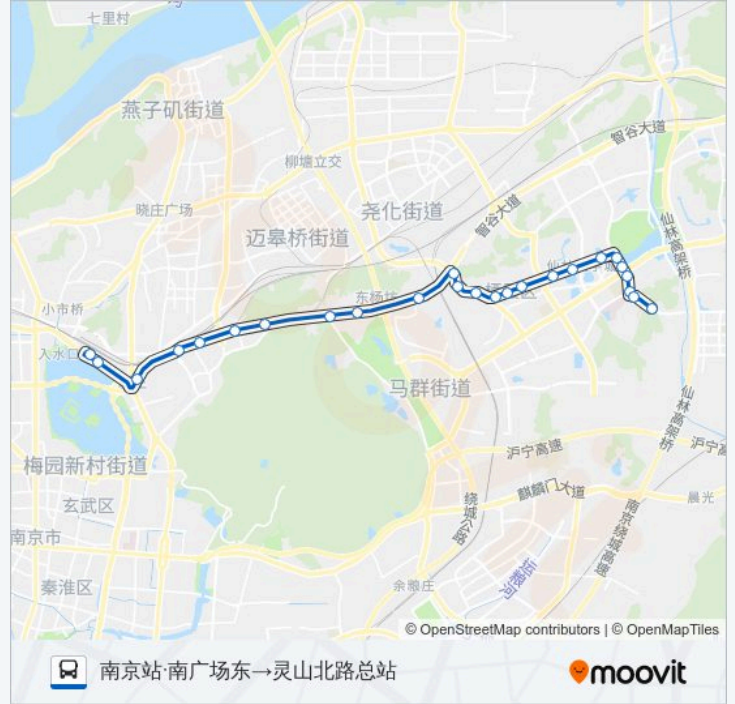

公交97((南京站·南广场东→灵山北路总站))共有2条行车路线。工作日的服务时间为：
(1) 南京站·南广场东→灵山北路总站: 06:30 - 23:00(2) 灵山北路总站→南京车站: 05:45 - 22:10
使用Moovit找到公交97路离你最近的站点，以及公交97路下车班的到站时间。

方向: 南京站·南广场东→灵山北路总站

25 站

[查看时间表](#)

- 南京站·南广场东
- 火车站广场东
- 新庄广场东
- 长途东站
- 樱铁村
- 伊刘屯
- 王家湾
- 岔路口
- 东杨坊
- 徐庄软件园
- 尧胜村
- 亚东花园城
- 雁鸣山庄
- 仙隐北路
- 文苑路西
- 亚东新城区
- 文苑路
- 南京财经大学
- 南京邮电大学
- 杉湖东路
- 中医药大学

公交97路的时间表

往南京站·南广场东→灵山北路总站方向的时间表

星期一	06:30 - 23:00
星期二	06:30 - 23:00
星期三	06:30 - 23:00
星期四	06:30 - 23:00
星期五	06:30 - 23:00
星期六	06:30 - 23:00
星期日	06:30 - 23:00

公交97路的信息

方向: 南京站·南广场东→灵山北路总站

站点数量: 25

行车时间: 39 分

途经站点:

学原路·中医药大学

学原路

南京市委党校

灵山北路总站

方向: 灵山北路总站→南京车站

25 站

[查看时间表](#)

灵山北路总站

南京市委党校

学原路

学原路·中医药大学

中医药大学

杉湖东路

南京邮电大学

南京财经大学