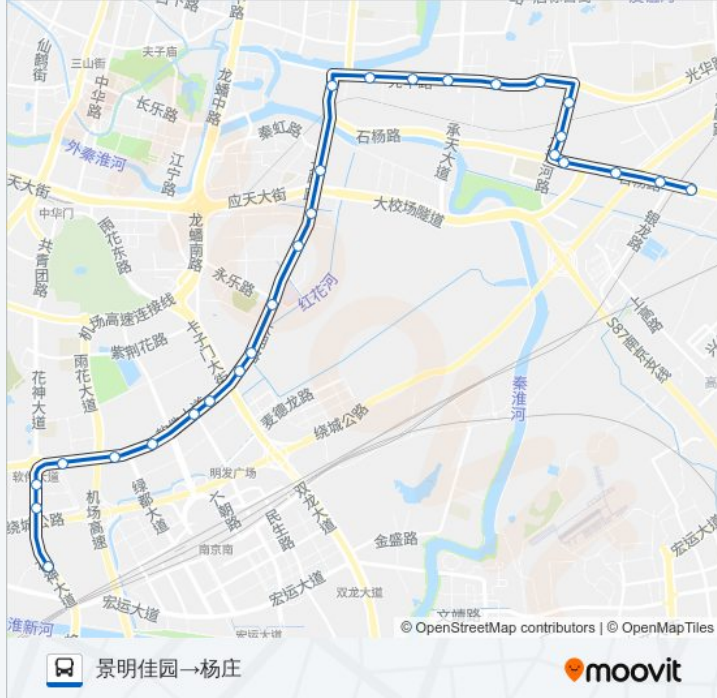

#### 方向: 景明佳园→杨庄

27 站  
[查看时间表](#)

- 景明佳园
- 万博花卉
- 尹家巷
- 宁南大道西
- 宁南大道
- 翠岛花城
- 花神美境
- 宁南大道东
- 睿子山
- 春天家园
- 红花镇
- 后江沿
- 光卡路
- 马家圩
- 中和桥
- 装饰大世界
- 石门坎
- 天堂村
- 工程兵学院
- 海福巷西
- 友谊河路
- 友谊河路南站

#### 公交99路的时间表

往景明佳园→杨庄方向的时间表

星期一	05:20 - 21:20
星期二	05:20 - 21:20
星期三	05:20 - 21:20
星期四	05:20 - 21:20
星期五	05:20 - 21:20
星期六	05:20 - 21:20
星期日	05:20 - 21:20

#### 公交99路的信息

方向: 景明佳园→杨庄  
站点数量: 27  
行车时间: 38 分  
途经站点:

石杨路

杨庄村委会

杨庄村

银龙花园

杨庄

### 方向: 杨庄→景明佳园(景家村)

27 站

[查看时间表](#)

杨庄

银龙花园

杨庄村

杨庄村委会

石杨路