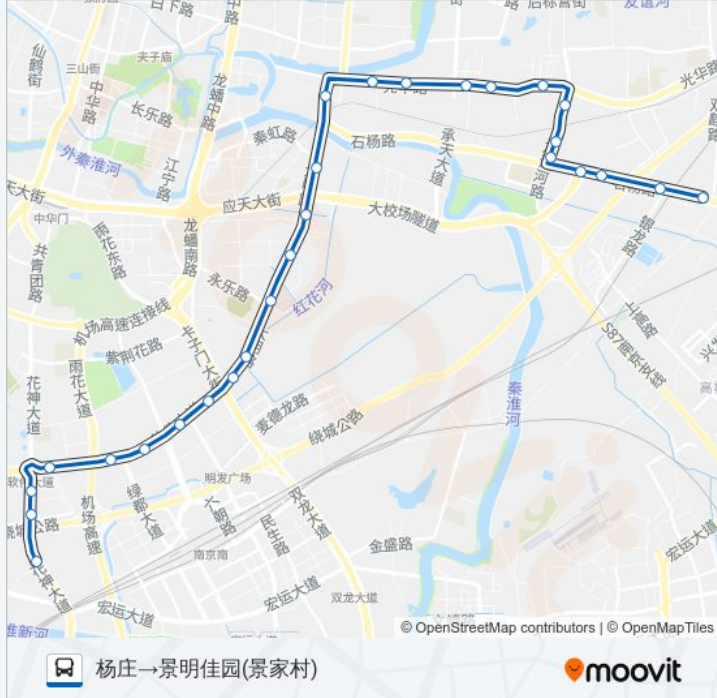

### 公交99路的信息

方向: 杨庄→景明佳园(景家村)

站点数量: 27

行车时间: 39 分

途经站点:

睿子山

宁南大道东

花神美境

翠岛花城

花神庙(宁南大道)

宁南大道西

尹家巷

万博花卉

景明佳园(景家村)

你可以在moovitapp.com下载公交99路的PDF时间表和线路图。使用[Moovit应用程序](#)查询南京的实时公交、列车时刻表以及公共交通出行指南。

[关于Moovit](#) · [MaaS解决方案](#) · [城市列表](#) · [Moovit社区](#)

© 2024 Moovit - 保留所有权利