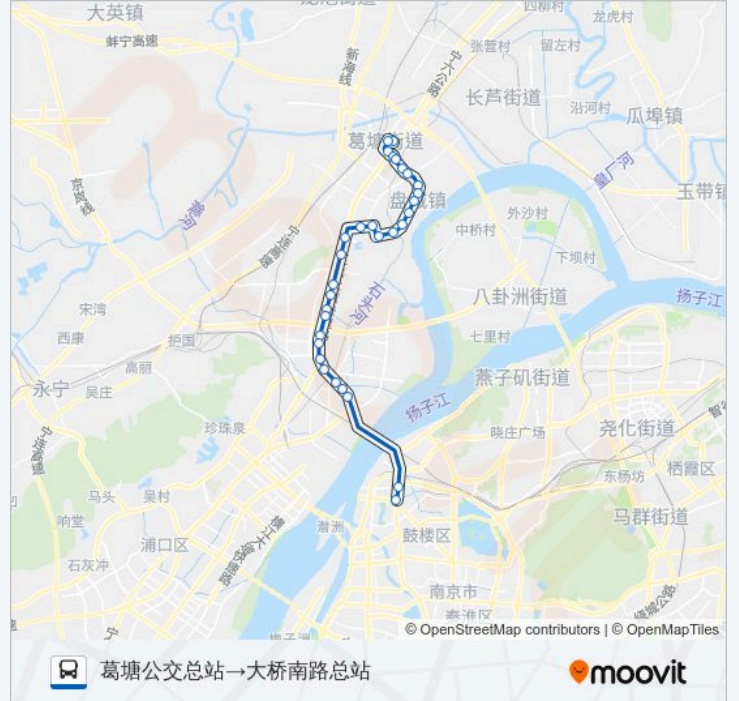

D3路

大桥南路总站→葛塘公交总站

下载App

公交D3(大桥南路总站→葛塘公交总站)共有2条行车路线。工作日的服务时间为：

(1) 大桥南路总站→葛塘公交总站: 05:15 - 23:00(2) 葛塘公交总站→大桥南路总站: 05:00 - 22:00

使用Moovit找到公交D3路离你最近的站点，以及公交D3路下车车的到站时间。

方向: 大桥南路总站→葛塘公交总站

32 站

公交D3路的信息

方向: 葛塘公交总站→大桥南路总站

站点数量: 31

行车时间: 52 分

途经站点:

龙山

宁天城际高新区站

高新医院

高新开发区·沿江

江北大道·丽景路北

江北大道·丽景路南

江北大道·桃园

泰山新村

大桥北路·弘阳广场北

大桥北路·弘阳广场

桥北客运站

四平路广场南

大桥南路总站

你可以在moovitapp.com下载公交D3路的PDF时间表和线路图。使用Moovit应用程序查询南京的实时公交、列车时刻表以及公共交通出行指南。

© 2024 Moovit - 保留所有权利