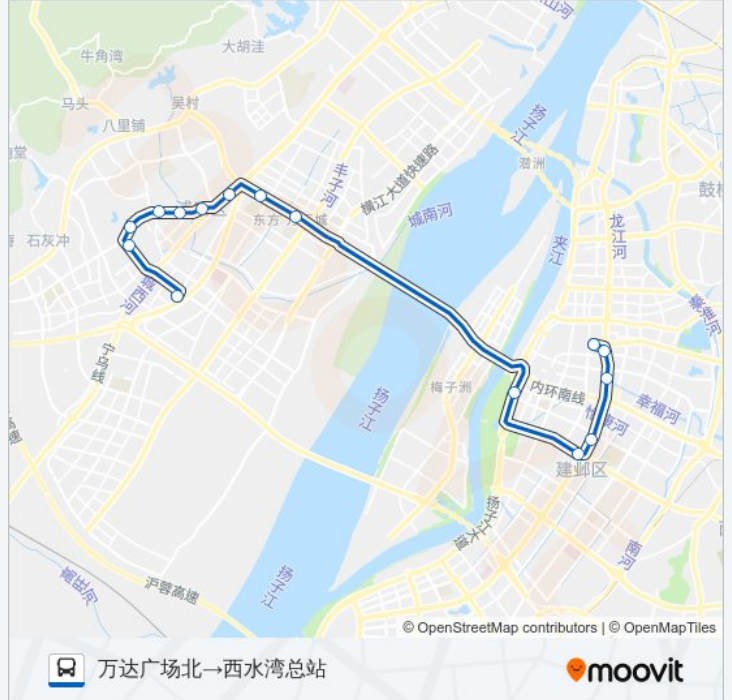

D7路

万达广场北→西水湾总站

下载App

公交D7(万达广场北→西水湾总站)共有2条行车路线。工作日的服务时间为：
(1) 万达广场北→西水湾总站: 06:30 - 23:00(2) 西水湾总站→万达广场北: 05:30 - 22:00
使用Moovit找到公交D7路离你最近的站点，以及公交D7路下车班的到站时间。

方向: 万达广场北→西水湾总站

15站

[查看时间表](#)

万达广场北
江东万达广场
江东中路·集庆门大街
江东中路·兴隆大街
奥体中心北门
扬子江大道·绿博园
浦口大道·万汇城
浦口大道·工业大学
阅景龙华
江浦客运站
公园北路·公园南路
公园北路·黄山岭路
审计学院
北江豪庭
西水湾总站

公交D7路的时间表

往万达广场北→西水湾总站方向的时间表

星期一	06:30 - 23:00
星期二	06:30 - 23:00
星期三	06:30 - 23:00
星期四	06:30 - 23:00
星期五	06:30 - 23:00
星期六	06:30 - 23:00
星期日	06:30 - 23:00

公交D7路的信息

方向: 万达广场北→西水湾总站

站点数量: 15

行车时间: 31 分

途经站点:

方向: 西水湾总站→万达广场北

17 站

[查看时间表](#)

- 西水湾总站
- 西水湾家园
- 北江豪庭
- 审计学院
- 公园北路·黄山岭路
- 公园北路·公园南路
- 文德东路
- 江浦客运站南
- 阅景龙华
- 浦口大道·工业大学
- 浦口大道·万汇城
- 扬子江大道·绿博园
- 奥体中心北门
- 江东中路·兴隆大街
- 江东中路·集庆门大街
- 江东万达广场
- 万达广场北

公交D7路的时间表

往西水湾总站→万达广场北方向的时间表

星期一	05:30 - 22:00
星期二	05:30 - 22:00
星期三	05:30 - 22:00
星期四	05:30 - 22:00
星期五	05:30 - 22:00
星期六	05:30 - 22:00
星期日	05:30 - 22:00

公交D7路的信息

方向: 西水湾总站→万达广场北

站点数量: 17

行车时间: 36 分

途经站点:

你可以在moovitapp.com下载公交D7路的PDF时间表和线路图。使用Moovit应用程序查询南京的实时公交、列车时刻表以及公共交通出行指南。