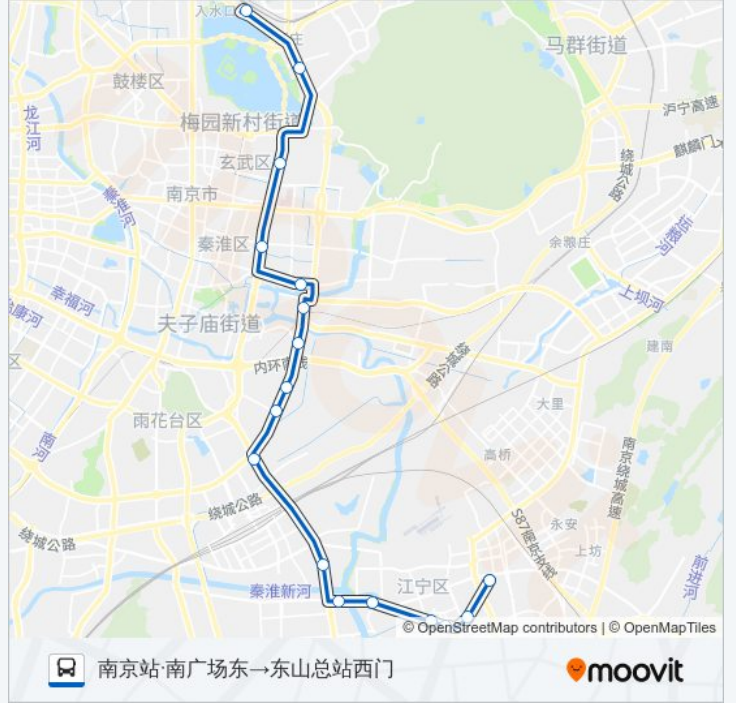

D8路

东山总站西门→南京车站

下载App

公交D8((东山总站西门→南京车站))共有2条行车路线。工作日的服务时间为：
(1) 东山总站西门→南京车站: 05:00 - 20:20(2) 南京站·南广场东→东山总站西门: 06:00 - 21:30
使用Moovit找到公交D8路离你最近的站点，以及公交D8路下车班的到站时间。

方向: 东山总站西门→南京车站

16站

[查看时间表](#)

东山总站西门
金宝市场
五小区
竹山路
供销商厦
河定桥
史家里
睿子山
红花镇
马家圩
中和桥
光华门
龙蟠中路瑞金路
龙蟠中路·荷包套
锁金村
南京车站

公交D8路的时间表

往东山总站西门→南京车站方向的时间表

星期一	05:00 - 20:20
星期二	05:00 - 20:20
星期三	05:00 - 20:20
星期四	05:00 - 20:20
星期五	05:00 - 20:20
星期六	05:00 - 20:20
星期日	05:00 - 20:20

公交D8路的信息

方向: 东山总站西门→南京车站

站点数量: 16

行车时间: 35分

途经站点:

方向: 南京站·南广场东→东山总站西门

17 站

[查看时间表](#)

- 南京站·南广场东
- 锁金村
- 龙蟠中路·荷包套
- 龙蟠中路瑞金路
- 光华门
- 中和桥
- 马家圩
- 后江沿
- 红花镇
- 夹岗
- 史家里
- 河定桥
- 供销商厦
- 区行政服务中心
- 五小区
- 金宝市场
- 东山总站西门

公交D8路的时间表

往南京站·南广场东→东山总站西门方向的时间表

星期一	06:00 - 21:30
星期二	06:00 - 21:30
星期三	06:00 - 21:30
星期四	06:00 - 21:30
星期五	06:00 - 21:30
星期六	06:00 - 21:30
星期日	06:00 - 21:30

公交D8路的信息

方向: 南京站·南广场东→东山总站西门

站点数量: 17

行车时间: 37 分

途经站点:

你可以在moovitapp.com下载公交D8路的PDF时间表和线路图。使用[Moovit应用程序](#)查询南京的实时公交、列车时刻表以及公共交通出行指南。

[关于Moovit](#) · [MaaS解决方案](#) · [城市列表](#) · [Moovit社区](#)

© 2024 Moovit - 保留所有权利