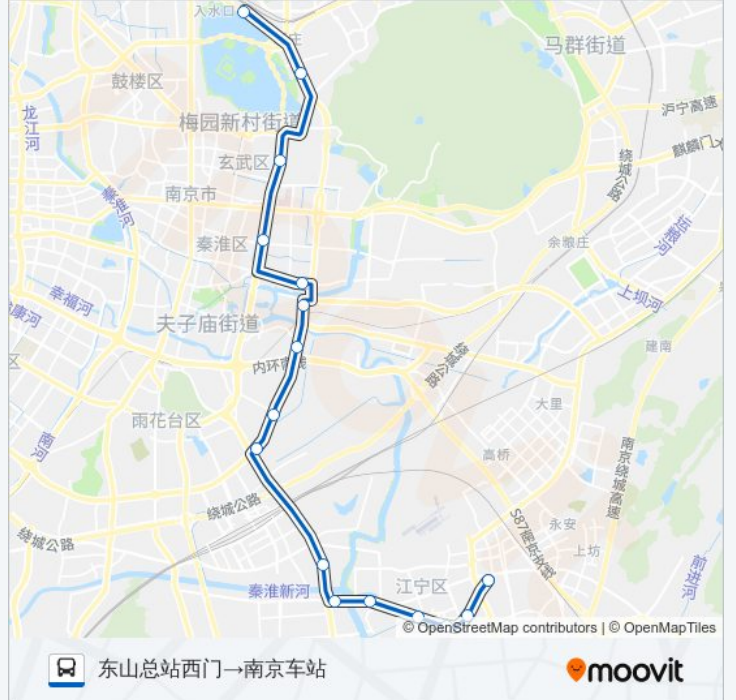

D8路

东山总站西门→南京车站

下载App

公交D8((东山总站西门→南京车站))共有2条行车路线。工作日的服务时间为：
(1) 东山总站西门→南京车站: 05:00 - 20:20(2) 南京站·南广场东→东山总站西门: 06:00 - 21:30
使用Moovit找到公交D8路离你最近的站点，以及公交D8路下车班的到站时间。

方向: 东山总站西门→南京车站

16站

[查看时间表](#)

东山总站西门
金宝市场
五小区
竹山路
供销商厦
河定桥
史家里
睿子山
红花镇
马家圩
中和桥
光华门
龙蟠中路瑞金路
龙蟠中路·荷包套
锁金村
南京车站

公交D8路的时间表

往东山总站西门→南京车站方向的时间表

星期一	05:00 - 20:20
星期二	05:00 - 20:20
星期三	05:00 - 20:20
星期四	05:00 - 20:20
星期五	05:00 - 20:20
星期六	05:00 - 20:20
星期日	05:00 - 20:20

公交D8路的信息

方向: 东山总站西门→南京车站

站点数量: 16

行车时间: 35分

途经站点:

方向: 南京站·南广场东→东山总站西门

17 站

[查看时间表](#)

- 南京站·南广场东
- 锁金村
- 龙蟠中路·荷包套
- 龙蟠中路瑞金路
- 光华门
- 中和桥
- 马家圩
- 后江沿
- 红花镇
- 夹岗
- 史家里
- 河定桥
- 供销商厦
- 区行政服务中心
- 五小区
- 金宝市场
- 东山总站西门

公交D8路的时间表

往南京站·南广场东→东山总站西门方向的时间表

星期一	06:00 - 21:30
星期二	06:00 - 21:30
星期三	06:00 - 21:30
星期四	06:00 - 21:30
星期五	06:00 - 21:30
星期六	06:00 - 21:30
星期日	06:00 - 21:30

公交D8路的信息

方向: 南京站·南广场东→东山总站西门

站点数量: 17

行车时间: 37 分

途经站点:

你可以在moovitapp.com下载公交D8路的PDF时间表和线路图。使用[Moovit应用程序](#)查询南京的实时公交、列车时刻表以及公共交通出行指南。

[关于Moovit](#) · [MaaS解决方案](#) · [城市列表](#) · [Moovit社区](#)

© 2024 Moovit - 保留所有权利