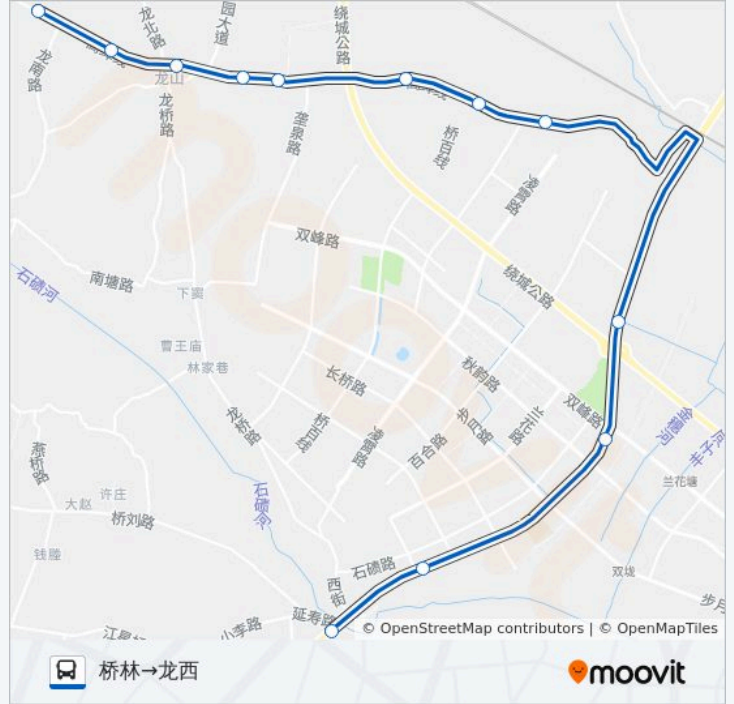

[查看时间表](#)

桥林  
梨园路  
向阳  
兰花塘  
人子坝  
新龙  
雨发公司  
孙陇村  
元西  
龙山街  
龙西二队  
龙西

### 公交桥西线的时间表

往桥林→龙西方向的时间表

星期一	06:00 - 21:00
星期二	06:00 - 21:00
星期三	06:00 - 21:00
星期四	06:00 - 21:00
星期五	06:00 - 21:00
星期六	06:00 - 21:00
星期日	06:00 - 21:00

### 公交桥西线的信息

方向: 桥林→龙西

站点数量: 12

行车时间: 28 分

途经站点:

**方向: 龙西→桥林**

12 站

[查看时间表](#)

- 龙西
- 龙西二队
- 龙山街
- 元西
- 孙陇村
- 柳塘
- 新龙
- 人子坝
- 兰花塘
- 向阳
- 桥林东
- 桥林

**公交桥西线的时间表**

往龙西→桥林方向的时间表

星期一	06:00 - 21:00
星期二	06:00 - 21:00
星期三	06:00 - 21:00
星期四	06:00 - 21:00
星期五	06:00 - 21:00
星期六	06:00 - 21:00
星期日	06:00 - 21:00