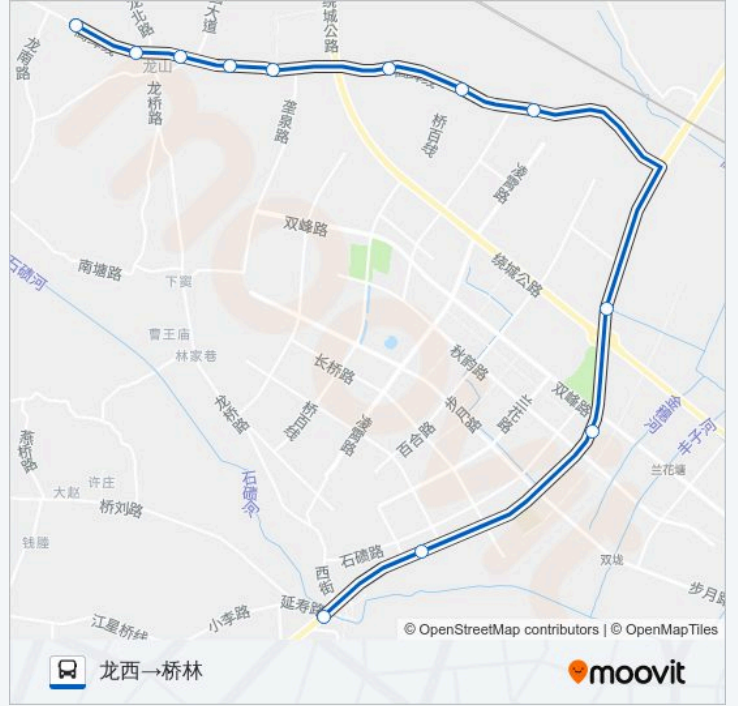

### 公交桥西线的信息

方向: 桥林→龙西

站点数量: 12

行车时间: 28 分

途经站点:

**方向: 龙西→桥林**

12 站

[查看时间表](#)

- 龙西
- 龙西二队
- 龙山街
- 元西
- 孙陇村
- 柳塘
- 新龙
- 人子坝
- 兰花塘
- 向阳
- 桥林东
- 桥林

**公交桥西线的时间表**

往龙西→桥林方向的时间表

星期一	06:00 - 21:00
星期二	06:00 - 21:00
星期三	06:00 - 21:00
星期四	06:00 - 21:00
星期五	06:00 - 21:00
星期六	06:00 - 21:00
星期日	06:00 - 21:00

**公交桥西线的信息**

方向: 龙西→桥林

站点数量: 12

行车时间: 27 分

途经站点:

你可以在moovitapp.com下载公交桥西线的PDF时间表和线路图。使用Moovit应用程序查询南京的实时公交、列车时刻表以及公共交通出行指南。

© 2024 Moovit - 保留所有权利