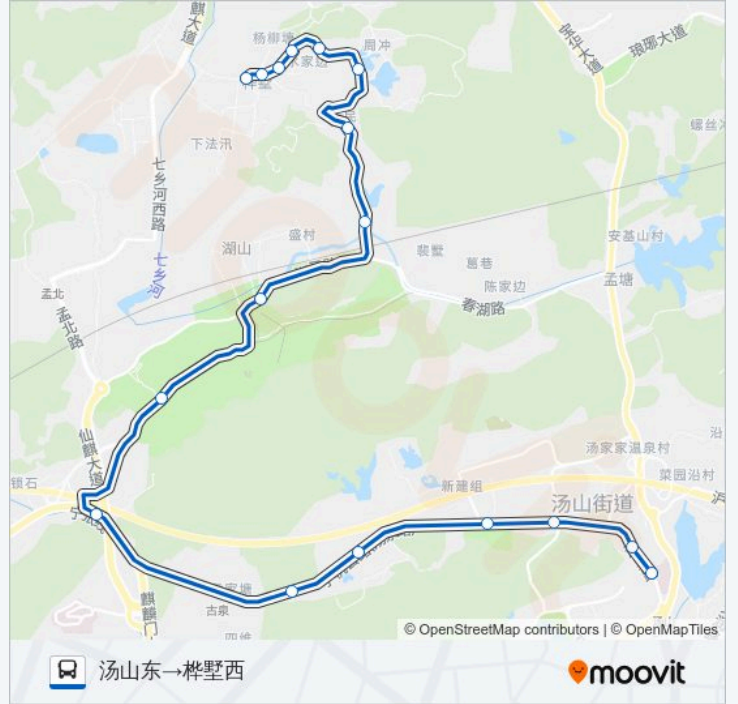

### 公交汤桦线的时间表

往汤山东→桦墅西方向的时间表

|     |               |
|-----|---------------|
| 星期一 | 06:00 - 18:00 |
| 星期二 | 06:00 - 18:00 |
| 星期三 | 06:00 - 18:00 |
| 星期四 | 06:00 - 18:00 |
| 星期五 | 06:00 - 18:00 |
| 星期六 | 06:00 - 18:00 |
| 星期日 | 06:00 - 18:00 |

### 公交汤桦线的信息

方向: 汤山东→桦墅西

站点数量: 17

行车时间: 34 分

途经站点:

你可以在moovitapp.com下载公交汤樺线的PDF时间表和线路图。使用Moovit应用程序查询南京的实时公交、列车时刻表以及公共交通出行指南。

© 2024 Moovit - 保留所有权利