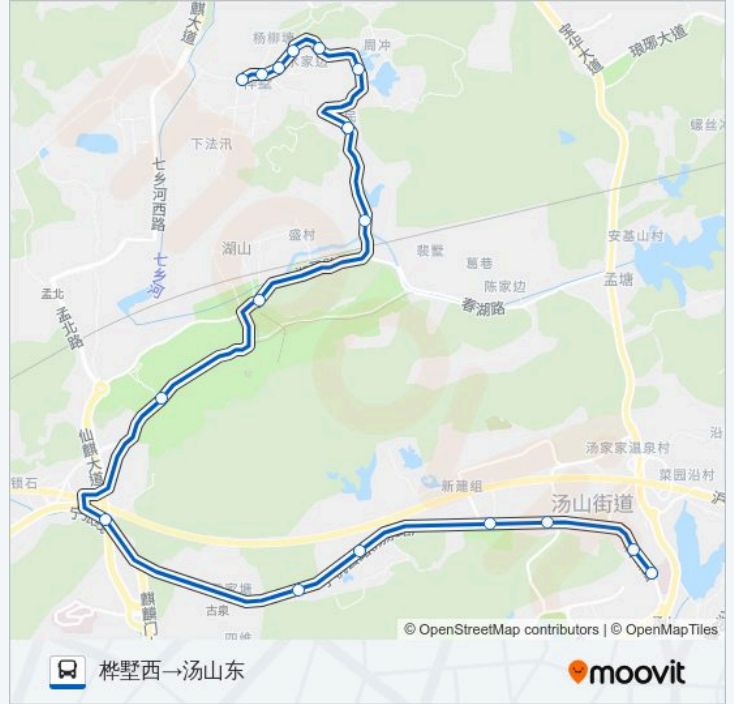

### 公交汤桦线的时间表

往桦墅西→汤山东方向的时间表

|     |               |
|-----|---------------|
| 星期一 | 06:00 - 17:00 |
| 星期二 | 06:00 - 17:00 |
| 星期三 | 06:00 - 17:00 |
| 星期四 | 06:00 - 17:00 |
| 星期五 | 06:00 - 17:00 |
| 星期六 | 06:00 - 17:00 |
| 星期日 | 06:00 - 17:00 |

### 公交汤桦线的信息

方向: 桦墅西→汤山东

站点数量: 17

行车时间: 30 分

途经站点:

方向: 汤山东→桦墅西

17 站

[查看时间表](#)