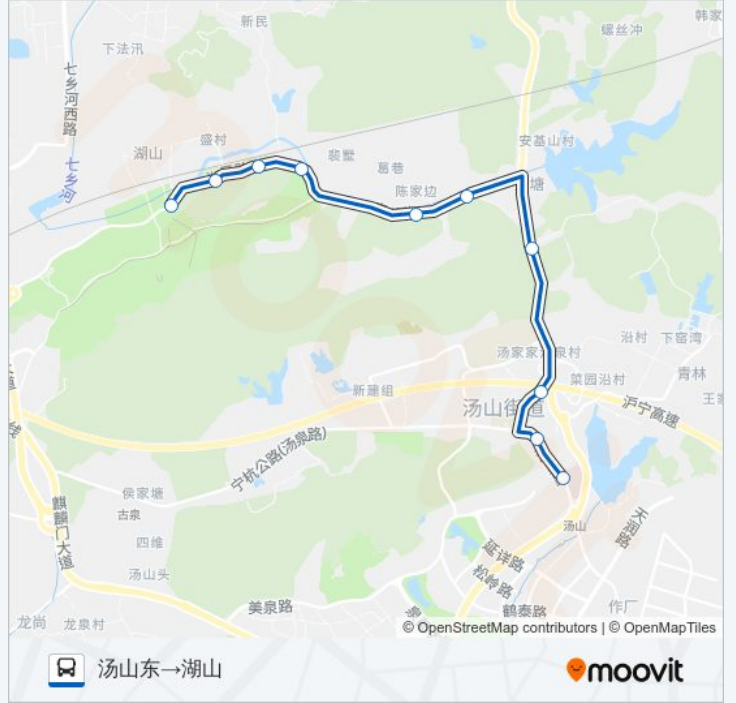

[查看时间表](#)

汤山东

汤山

汤山立交桥

后巷

张家岗

孟塘

雪浪庵

排山村西

盛村

湖山

公交汤湖线的时间表

往汤山东→湖山方向的时间表

星期一	06:30 - 16:30
星期二	06:30 - 16:30
星期三	06:30 - 16:30
星期四	06:30 - 16:30
星期五	06:30 - 16:30
星期六	06:30 - 16:30
星期日	06:30 - 16:30

公交汤湖线的信息

方向: 汤山东→湖山

站点数量: 10

行车时间: 16 分

途经站点:

方向: 湖山→汤山东

10 站

[查看时间表](#)

- 湖山
- 盛村
- 排山村西
- 雪浪庵
- 孟塘
- 张家岗
- 后巷
- 汤山立交桥
- 汤山
- 汤山东

公交汤湖线的时间表

往湖山→汤山东方向的时间表

星期一	06:30 - 16:30
星期二	06:30 - 16:30
星期三	06:30 - 16:30
星期四	06:30 - 16:30
星期五	06:30 - 16:30
星期六	06:30 - 16:30
星期日	06:30 - 16:30

公交汤湖线的信息

方向: 湖山→汤山东

站点数量: 10

行车时间: 15 分

途经站点: