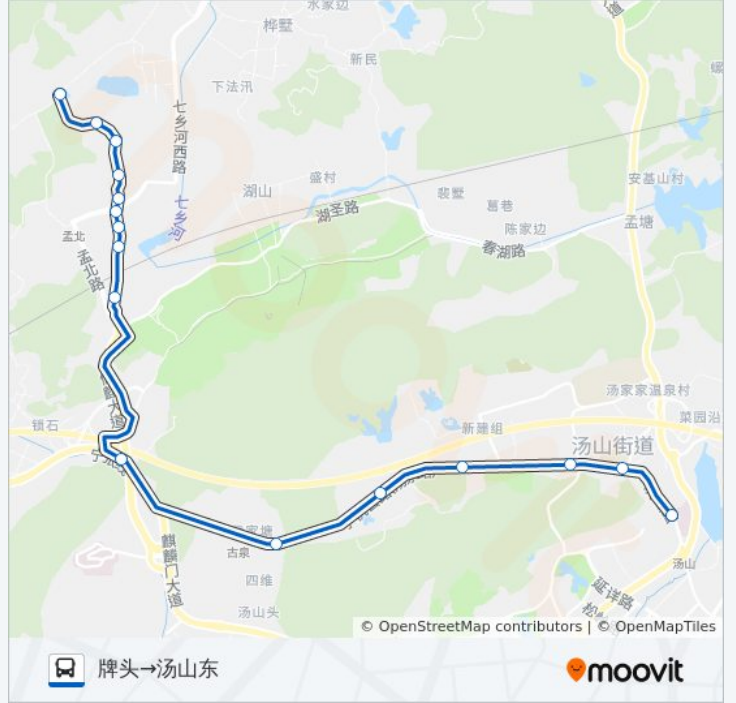

### 公交汤西线的时间表

往牌头→汤山东方向的时间表

星期一	06:20 - 17:20
星期二	06:20 - 17:20
星期三	06:20 - 17:20
星期四	06:20 - 17:20
星期五	06:20 - 17:20
星期六	06:20 - 17:20
星期日	06:20 - 17:20

### 公交汤西线的信息

方向: 牌头→汤山东

站点数量: 16

行车时间: 26 分

途经站点:

你可以在moovitapp.com下载公交汤西线的PDF时间表和线路图。使用Moovit应用程序查询南京的实时公交、列车时刻表以及公共交通出行指南。

© 2024 Moovit - 保留所有权利