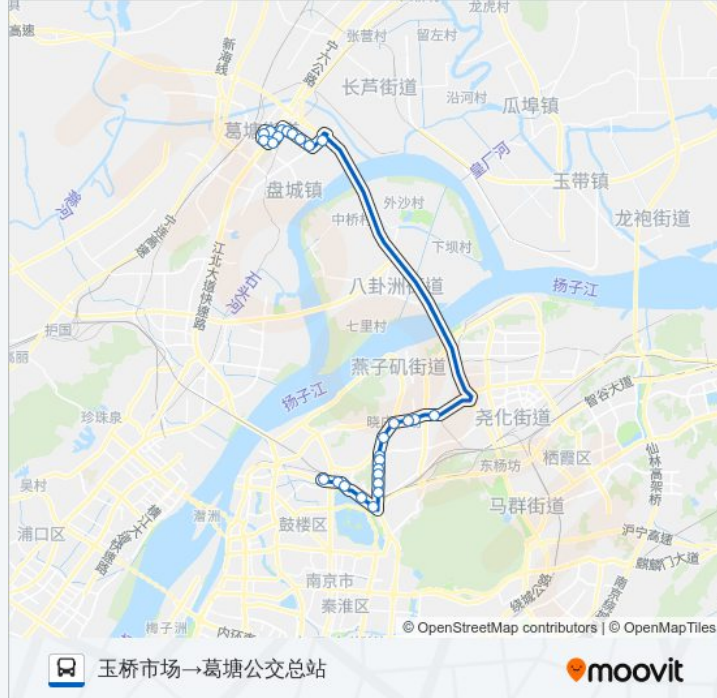

玉葛线

玉桥市场→葛塘公交总站

下载App

公交玉葛((玉桥市场→葛塘公交总站))共有2条行车路线。工作日的服务时间为：
(1) 玉桥市场→葛塘公交总站: 05:15 - 21:00(2) 葛塘公交总站→玉桥市场: 06:00 - 22:00
使用Moovit找到公交玉葛线离你最近的站点，以及公交玉葛线下班车的到站时间。

方向: 玉桥市场→葛塘公交总站

27 站

[查看时间表](#)

玉桥市场
中央门东
火车站广场西
火车站广场东
新庄广场西
曹后村
中北巴士公司
红山森林动物园
十字街
省中西医结合医院
迈皋桥
南砖新村
晓庄
大瓜园
大瓜园东
万寿
和平社区
扬子乙烯
朱洼社区
和平村
扬子十九村
扬村一路北

公交玉葛线的时间表

往玉桥市场→葛塘公交总站方向的时间表

星期一	05:15 - 21:00
星期二	05:15 - 21:00
星期三	05:15 - 21:00
星期四	05:15 - 21:00
星期五	05:15 - 21:00
星期六	05:15 - 21:00
星期日	05:15 - 21:00

公交玉葛线的信息

方向: 玉桥市场→葛塘公交总站

站点数量: 27

行车时间: 52 分

途经站点:

扬子十七村西

扬村一路南

葛塘广场西

葛中路北

葛塘公交总站

方向: 葛塘公交总站→玉桥市场

27 站

[查看时间表](#)

葛塘公交总站

葛中路北

葛塘广场西

扬村一路南

扬子十七村西

扬村一路北

扬子十九村

和平村