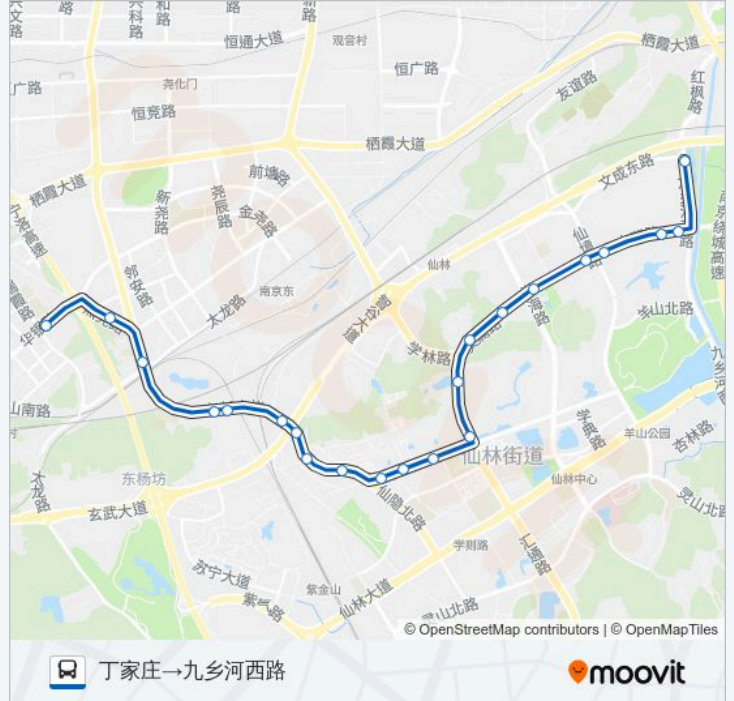

#### 公交107路的信息

方向: 丁家庄→九乡河西路

站点数量: 22

行车时间: 33 分

途经站点:

# 九乡河西路

方向: 九乡河西路→丁家庄

22 站

[查看时间表](#)

九乡河西路

信息学院

文澜路东

紫金学院

文澜路南工院西

邮电大学北

学海路

文澜路北

文澜路

文澜路南

亚东新城区

文苑路西

## 公交107路的信息

方向: 九乡河西路→丁家庄

站点数量: 22

行车时间: 35 分

途经站点:

海子口

尧化门西

金尧山庄