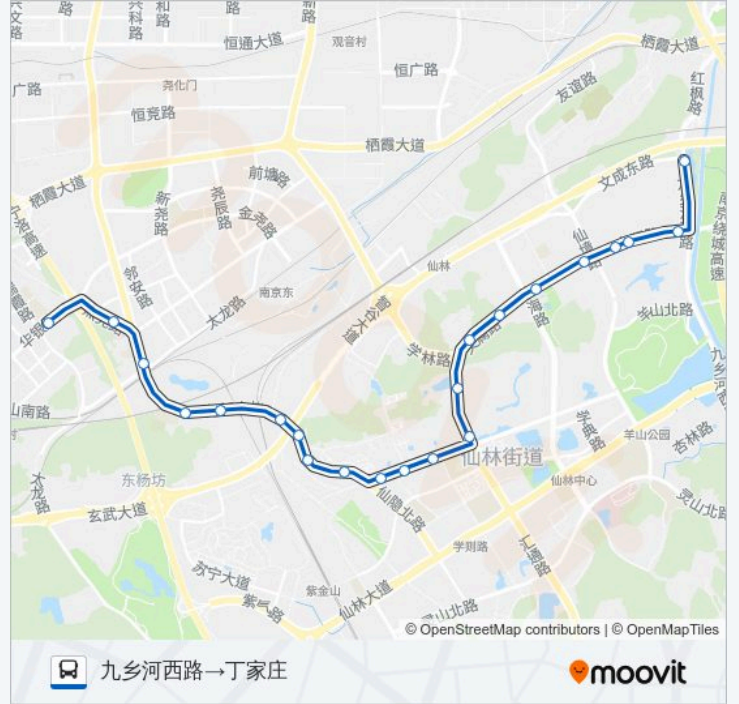

公交107((丁家庄→九乡河西路))共有2条行车路线。工作日的服务时间为：  
(1) 丁家庄→九乡河西路: 06:25 - 22:00(2) 九乡河西路→丁家庄: 05:40 - 21:10  
使用Moovit找到公交107路离你最近的站点，以及公交107路下车班的到站时间。

文澜路南工院西

邮电大学北

学海路

文澜路北

文澜路

文澜路南

亚东新城区

文苑路西

## 公交107路的信息

方向: 九乡河西路→丁家庄

站点数量: 22

行车时间: 35 分

途经站点:

海子口

尧化门西

金尧山庄

丁家庄

你可以在moovitapp.com下载公交107路的PDF时间表和线路图。使用Moovit应用程序查询南京的实时公交、列车时刻表以及公共交通出行指南。

© 2024 Moovit - 保留所有权利